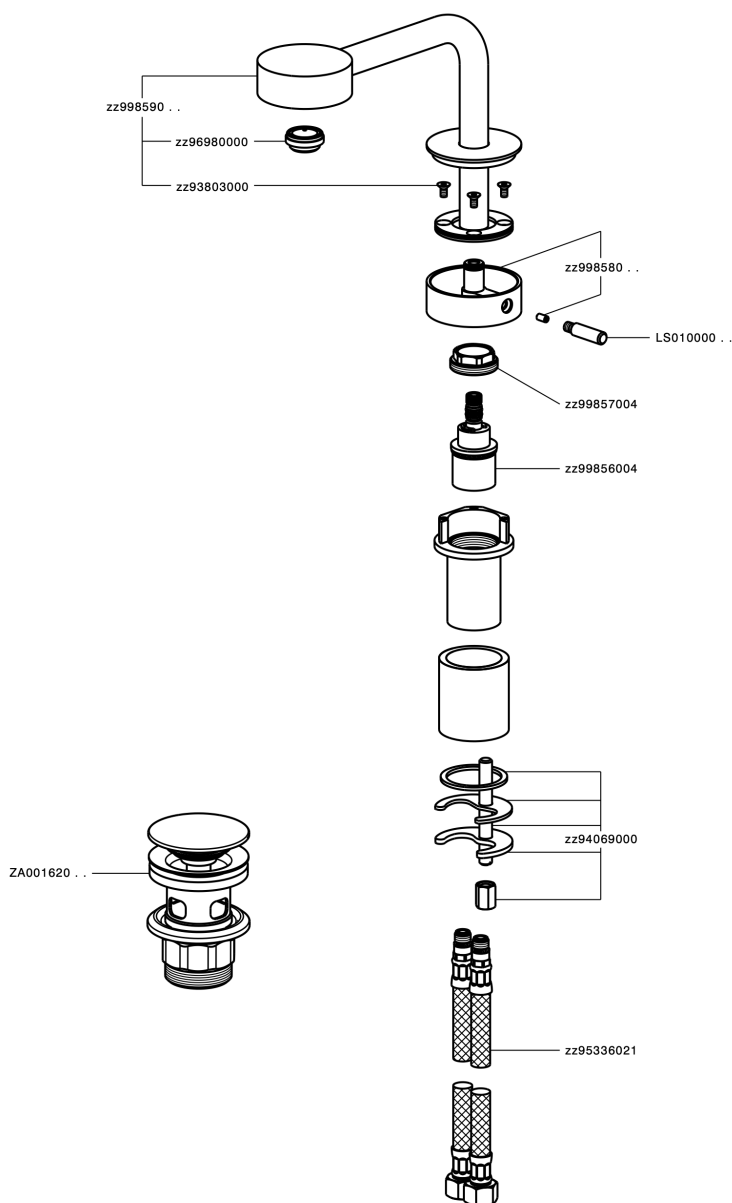

## Miscelatore monocomando lavabo SLIM\_SM000710

SM000710

<https://www.cisal.it/miscelatore-monocomando-lavabo-slim-sm000710>

2026-06-15