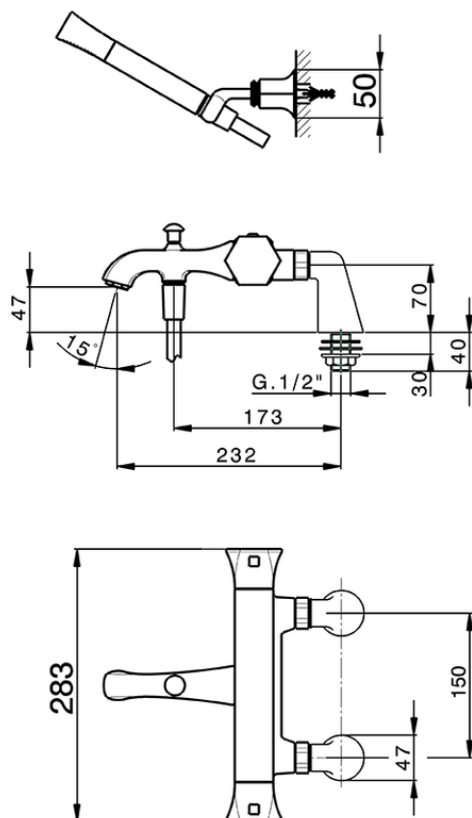

Miscelatore termostatico vasca completo CHERIE_CED28010

CED28010

<https://www.cisal.it/miscelatore-termostatico-vasca-completo-cherie-ced28010>

2026-06-10