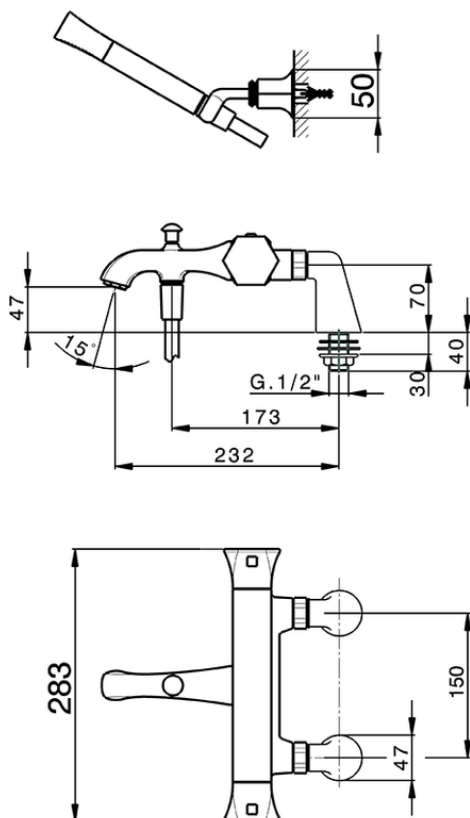

Miscelatore termostatico vasca completo CHERIE_CED28010

CED28010

<https://www.cisal.it/miscelatore-termostatico-vasca-completo-cherie-ced28010>

2026-07-08