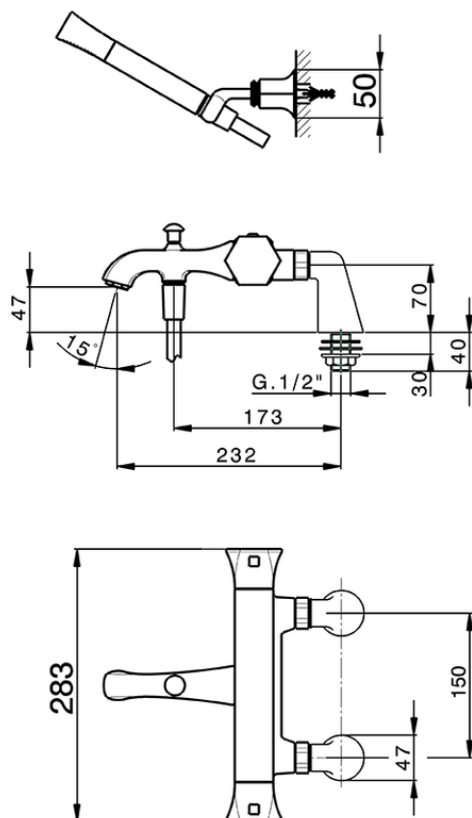

## Miscelatore termostatico vasca completo CHERIE\_CED28010

CED28010

<https://www.cisal.it/miscelatore-termostatico-vasca-completo-cherie-ced28010>

2026-05-24