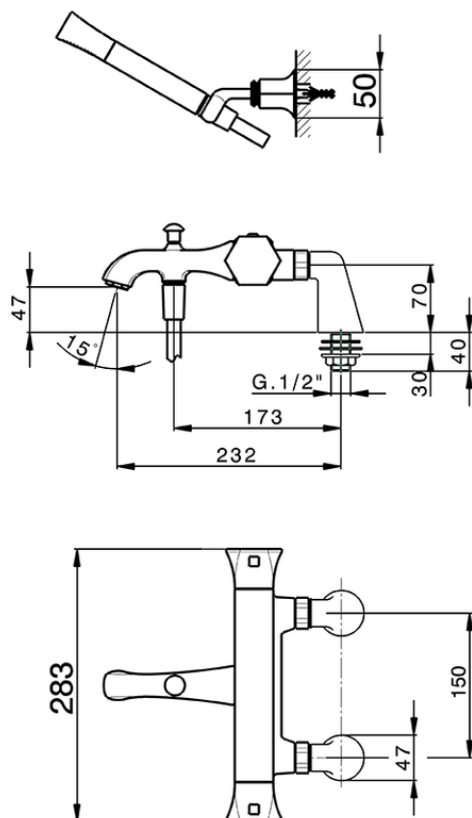

Miscelatore termostatico vasca completo CHERIE_CED28010

CED28010

<https://www.cisal.it/miscelatore-termostatico-vasca-completo-cherie-ced28010>

2026-07-08