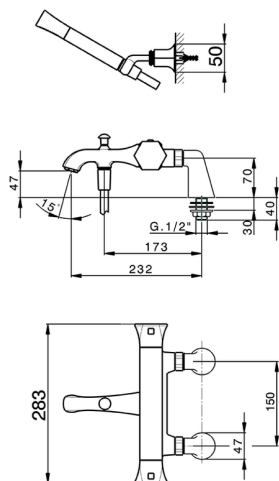

Miscelatore termostatico vasca completo CHERIE_CED28010

MODELLO **CED28010**

Miscelatore termostatico vasca completo, con colonnette bordo vasca, supporto doccetta snodato murale, doccetta monogetto Chérie in Ottone, flessibile liscio SUPREME 150 cm

FINITURE DISPONIBILI

-  **21** 21 Cromo
-  **24** 24 Oro
-  **2B** 2B Nichel Lucido
-  **7E** 7E Oro Rosa/Nero Opaco

CARATTERISTICHE

Ricambio Cartuccia **22.04A.AR - ZZ97279004**

Cartuccia Termostatica Argo 2 (filtro lungo)