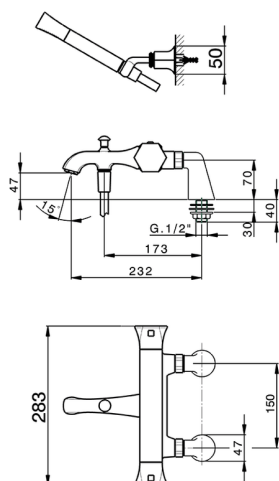

Miscelatore termostatico vasca completo CHERIE_CED28010

MODELLO **CED28010**

Miscelatore termostatico vasca completo, con colonnette bordo vasca, supporto doccetta snodato murale, doccetta monogetto Chérie in Ottone, flessibile liscio SUPREME 150 cm

FINITURE DISPONIBILI

-  **21** 21 Cromo
-  **24** 24 Oro
-  **2B** 2B Nichel Lucido
-  **7E** 7E Oro Rosa/Nero Opaco

CARATTERISTICHE

Ricambio Cartuccia **22.04A.AR - ZZ97279004**

Cartuccia Termostatica Argo 2 (filtro lungo)