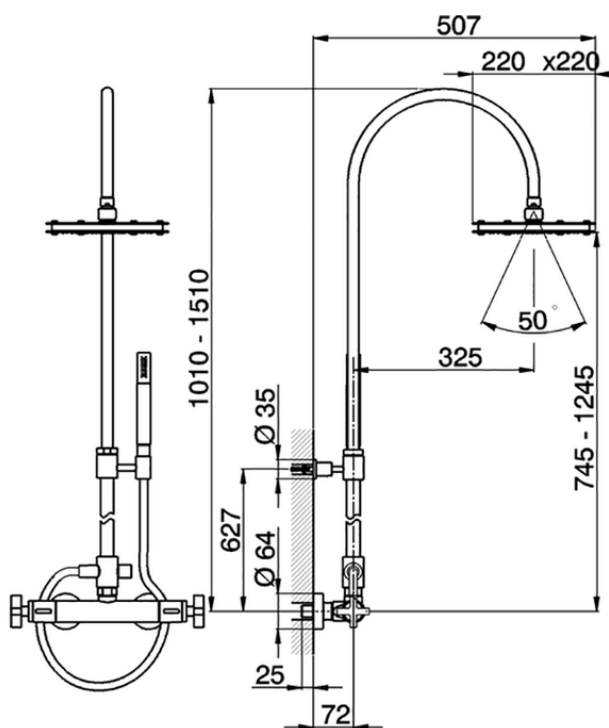

## Colonna doccia termostatica 2 funzioni BARCELONA\_BA004081

BA004081

<https://www.cisal.it/colonna-doccia-termostatica-2-funzioni-barcelona-ba004081>

2026-06-27