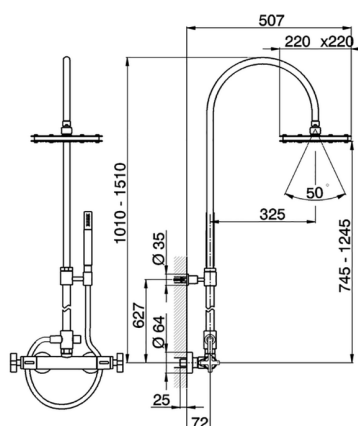

Colonna doccia termostatica 2 funzioni BARCELONA_BA004081

MODELLO **BA004081**

Colonna doccia termostatica 2 funzioni,deviatore 2 uscite,colonna telescopica,con supporto doccetta fisso,doccetta monogetto minimale in Ottone,soffione quadro 220x220 mm Ottone,flex PVC 150 cm

FINITURE DISPONIBILI

21 21 Cromo

2A 2A Nichel Satinato Spazzolato

40 40 Nero Opaco

CARATTERISTICHE

Ricambio Cartuccia **22.03A.AR - ZZ97080004**

Cartuccia Termostatica Argo 1 (filtro corto)

EcoStop

Con il Dispositivo EcoStop l'apertura dell'acqua avviene con un punto duro al 50% circa della portata. Un fermo a metà apertura, da vincere con una leggera forza solo e soltanto quando ci sia una reale necessità di richiesta d'acqua alla massima portata. Ciò permette di consumare fino al 50% in meno di acqua.