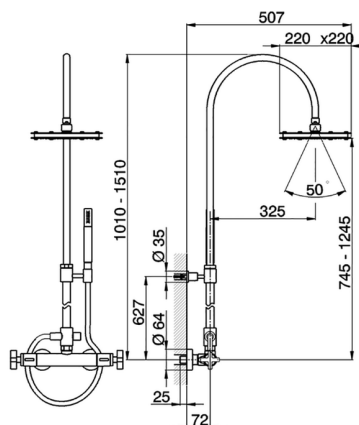

Colonna doccia termostatica 2 funzioni BARCELONA_BA004081

MODELLO **BA004081**

Colonna doccia termostatica 2 funzioni,deviatore 2 uscite,colonna telescopica,con supporto doccetta fisso,doccetta monogetto minimale in Ottone,soffione quadro 220x220 mm Ottone,flex PVC 150 cm

FINITURE DISPONIBILI

21 21 Cromo

2A 2A Nichel Satinato Spazzolato

40 40 Nero Opaco

CARATTERISTICHE

Ricambio Cartuccia **22.03A.AR - ZZ97080004**

Cartuccia Termostatica Argo 1 (filtro corto)

EcoStop

Con il Dispositivo EcoStop l'apertura dell'acqua avviene con un punto duro al 50% circa della portata. Un fermo a metà apertura, da vincere con una leggera forza solo e soltanto quando ci sia una reale necessità di richiesta d'acqua alla massima portata. Ciò permette di consumare fino al 50% in meno di acqua.