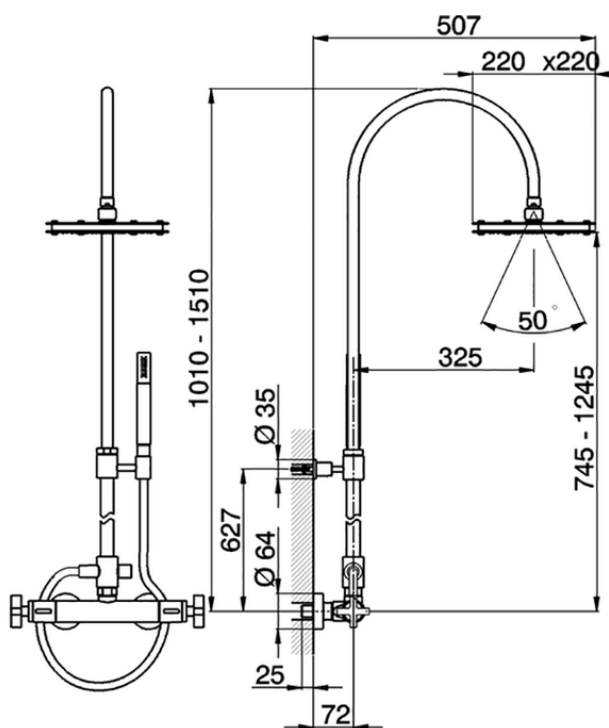

Colonna doccia termostatica 2 funzioni BARCELONA_BA004081

BA004081

<https://www.cisal.it/colonna-doccia-termostatica-2-funzioni-barcelona-ba004081>

2026-06-27