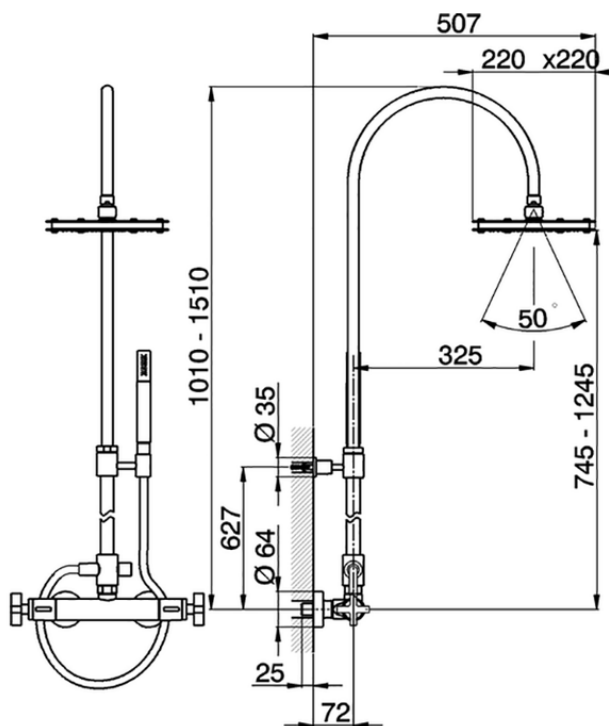

Colonna doccia termostatica 2 funzioni BARCELONA_BA004081

BA004081

<https://www.cisal.it/colonna-doccia-termostatica-2-funzioni-barcelona-ba004081>

2026-05-13