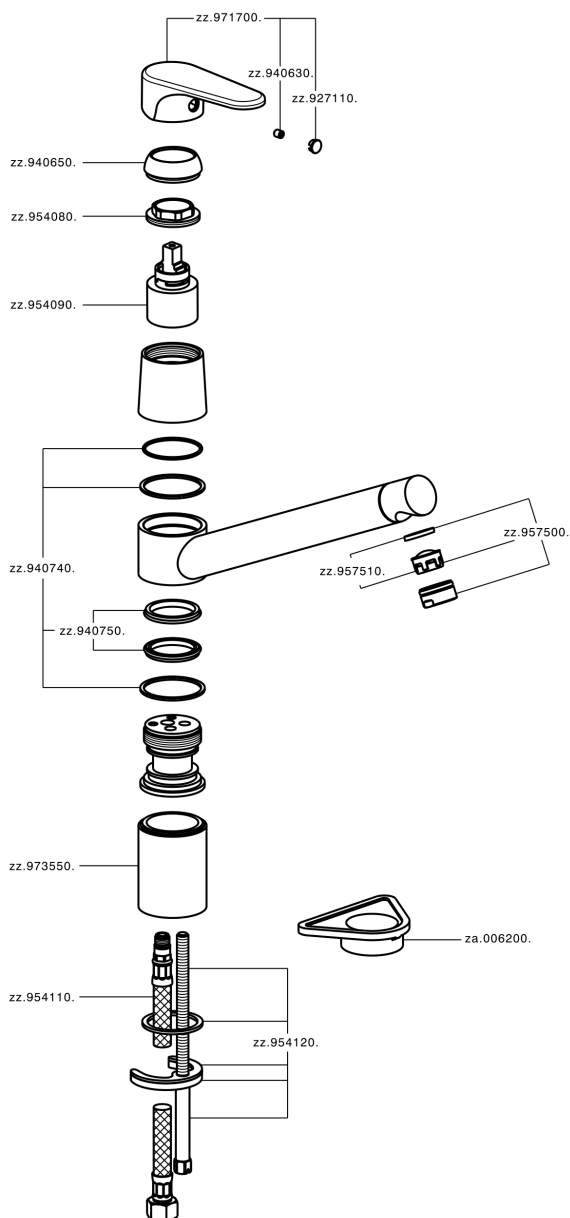

Miscelatore monocomando lavello KITCHEN_A3002580

MODELLO **A3002580**

Miscelatore monocomando lavello, bocca girevole, flex inox G.3/8"

FINITURE DISPONIBILI

-  **21** 21 Cromo
-  **2F** 2F Nichel Spazzolato
-  **40** 40 Nero Opaco

CARATTERISTICHE

Ricambio Cartuccia **ZZ95409000**

Cartuccia Monocomando 35 mm

EcoStop

Con il Dispositivo EcoStop l'apertura dell'acqua avviene con un punto duro al 50% circa della portata. Un fermo a metà apertura, da vincere con una leggera forza solo e soltanto quando ci sia una reale necessità di richiesta d'acqua alla massima portata. Ciò permette di consumare fino al 50% in meno di acqua.

Miscelatore monocomando lavello KITCHEN_A3002580

A3002580

<https://www.cisal.it/miscelatore-monocomando-lavello-kitchen-a3002580>

2026-06-20