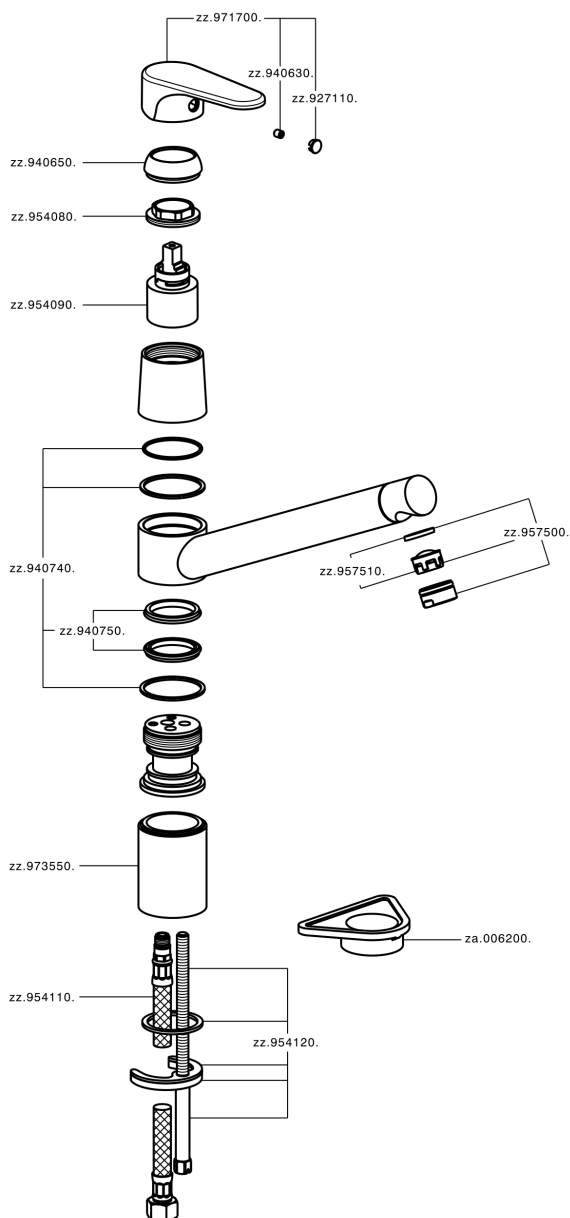

Miscelatore monocomando lavello KITCHEN_A3002580

MODELLO **A3002580**

Miscelatore monocomando lavello, bocca girevole, flex inox G.3/8"

FINITURE DISPONIBILI

-  **21** 21 Cromo
-  **2F** 2F Nichel Spazzolato
-  **40** 40 Nero Opaco

CARATTERISTICHE

Ricambio Cartuccia **ZZ95409000**

Cartuccia Monocomando 35 mm

EcoStop

Con il Dispositivo EcoStop l'apertura dell'acqua avviene con un punto duro al 50% circa della portata. Un fermo a metà apertura, da vincere con una leggera forza solo e soltanto quando ci sia una reale necessità di richiesta d'acqua alla massima portata. Ciò permette di consumare fino al 50% in meno di acqua.

Miscelatore monocomando lavello KITCHEN_A3002580

A3002580

<https://www.cisal.it/miscelatore-monocomando-lavello-kitchen-a3002580>

2026-05-05