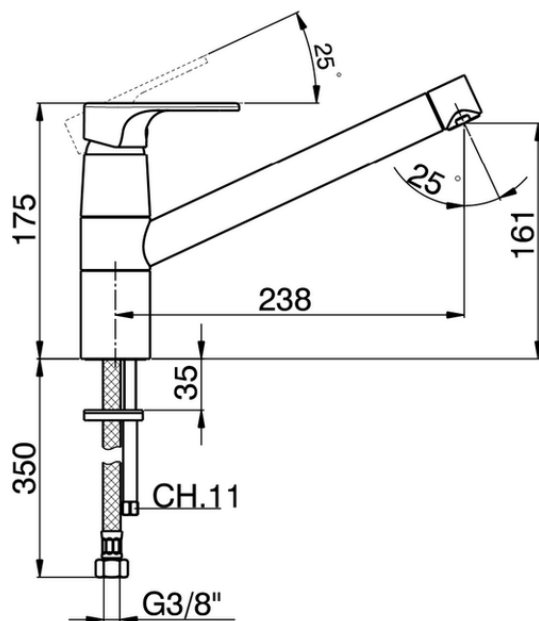

Miscelatore monocomando lavello KITCHEN_A3002580

A3002580

<https://www.cisal.it/miscelatore-monocomando-lavello-kitchen-a3002580>

2026-06-20