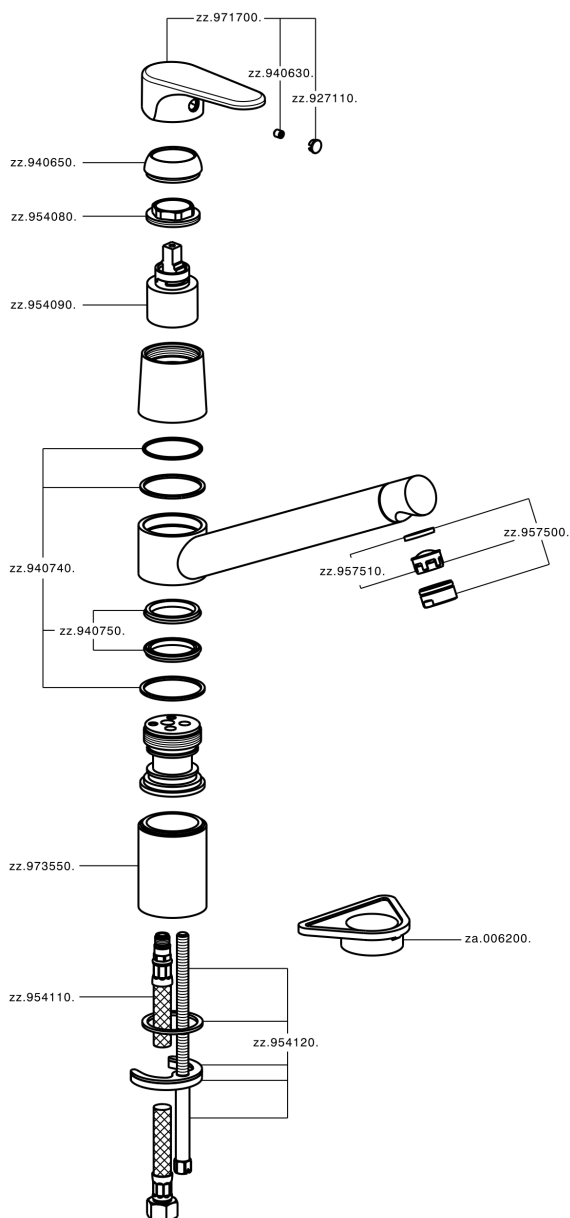

## Miscelatore monocomando lavello KITCHEN\_A3002580

A3002580

<https://www.cisal.it/miscelatore-monocomando-lavello-kitchen-a3002580>

2026-05-05