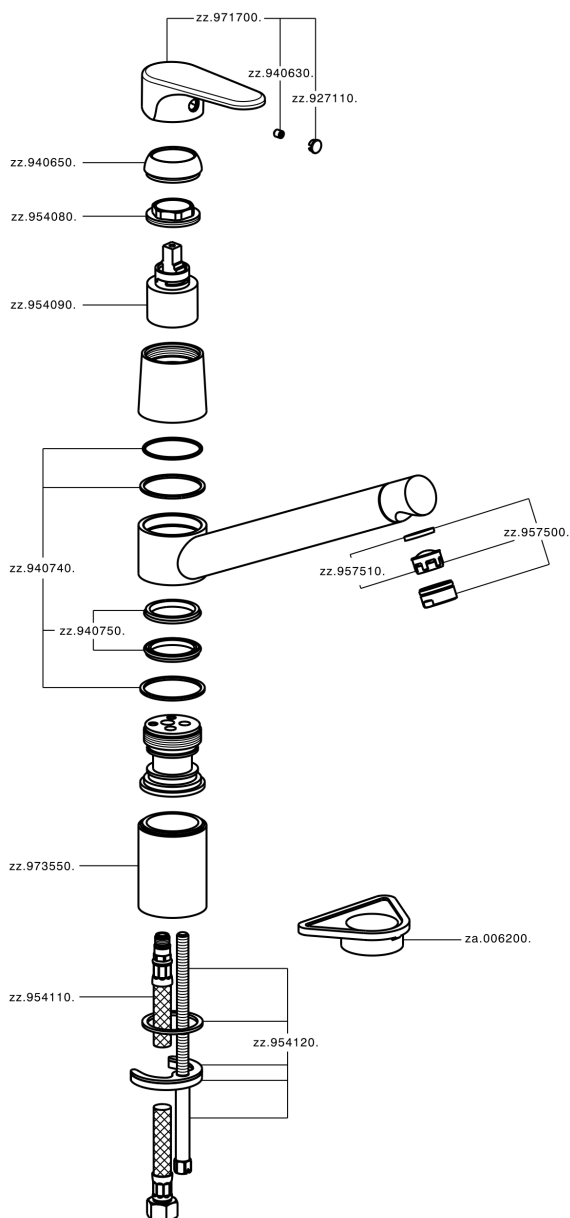

Miscelatore monocomando lavello KITCHEN_A3002580

A3002580

<https://www.cisal.it/miscelatore-monocomando-lavello-kitchen-a3002580>

2026-06-20