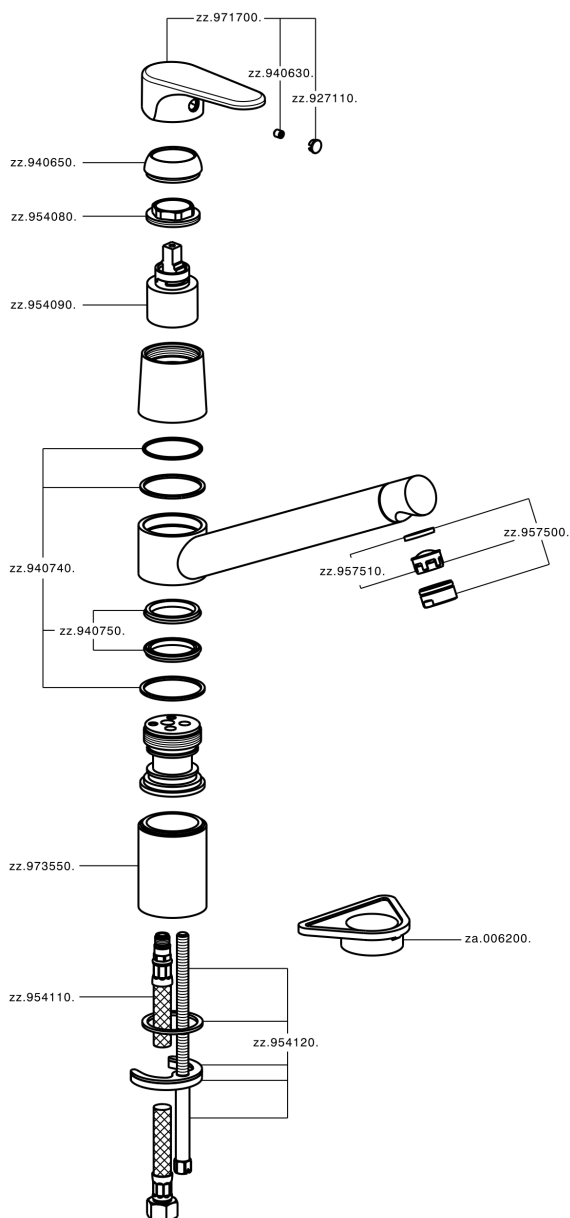

Miscelatore monocomando lavello KITCHEN_A3002580

A3002580

<https://www.cisal.it/miscelatore-monocomando-lavello-kitchen-a3002580>

2026-05-05