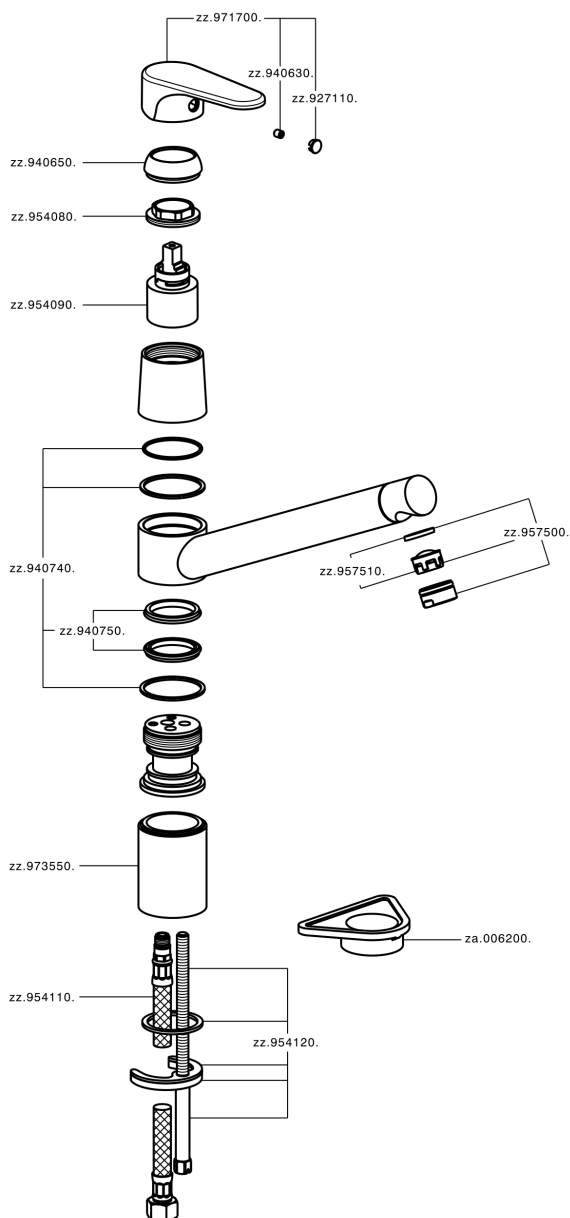

Miscelatore monocomando lavello KITCHEN_A3002580

MODELLO **A3002580**

Miscelatore monocomando lavello, bocca girevole, flex inox G.3/8"

FINITURE DISPONIBILI

- 
21 21 Cromo
- 
2F 2F Nichel Spazzolato
- 
40 40 Nero Opaco

CARATTERISTICHE

Ricambio Cartuccia **ZZ95409000**

Cartuccia Monocomando 35 mm

EcoStop

Con il Dispositivo EcoStop l'apertura dell'acqua avviene con un punto duro al 50% circa della portata. Un fermo a metà apertura, da vincere con una leggera forza solo e soltanto quando ci sia una reale necessità di richiesta d'acqua alla massima portata. Ciò permette di consumare fino al 50% in meno di acqua.

Miscelatore monocomando lavello KITCHEN_A3002580

A3002580

<https://www.cisal.it/miscelatore-monocomando-lavello-kitchen-a3002580>

2026-05-05