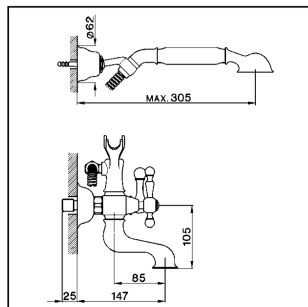

Miscelatore vasca completo ARCANA AMERICA_AA000120

cisal

AA 00012 (AA 00013)

- Gruppo vasca
- Bath mixer
- Badebatterie
- Mélangeur bain/douche