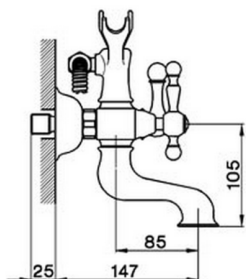

FINITURE DISPONIBILI

- **21** 21 Cromo
- **24** 24 Oro
- **26** 26 Vecchio Rame
- **27** 27 Vecchio Bronzo
- **2A** 2A Nichel Satinato Spazzolato
- **74** 74 Cromo/Oro