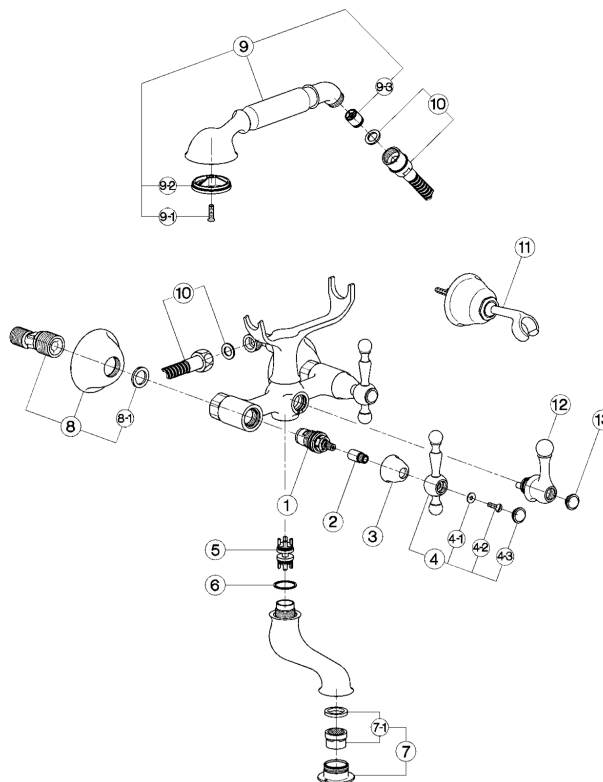

bar	PORTATA BOCCA DI EROGAZIONE * SPOUT FLOW RATE DURCHFLOSS WANNENEINLAUF DÉBIT BEC DÉVERSEUR l/min.
0,5	11
1	15,5
2	22,5
3	27,5
4	31,5
5	35

* con resistenza silenziosa della classe di portata C (30 l/min. a 3 bar)
with hydraulic resistance of flow rate class C (30 l/min. at 3 bar)
mit geräuscharmen Widerstand der Durchflussklasse C (30 l/min. bei 3 bar)
avec aérateur classe C (30 l/min. à 3 bar)