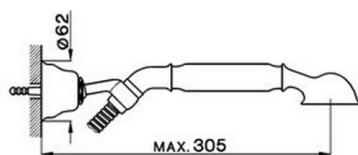

Miscelatore vasca completo ARCANA AMERICA_AA000120

MODELLO **AA000120**

Miscelatore vasca completo, supporto doccetta snodato murale, doccetta monogetto Arcana, flex Ottone 150 cm

FINITURE DISPONIBILI

- 
21 21 Cromo
- 
24 24 Oro
- 
26 26 Vecchio Rame
- 
27 27 Vecchio Bronzo
- 
2A 2A Nichel Satinato Spazzolato
- 
74 74 Cromo/Oro