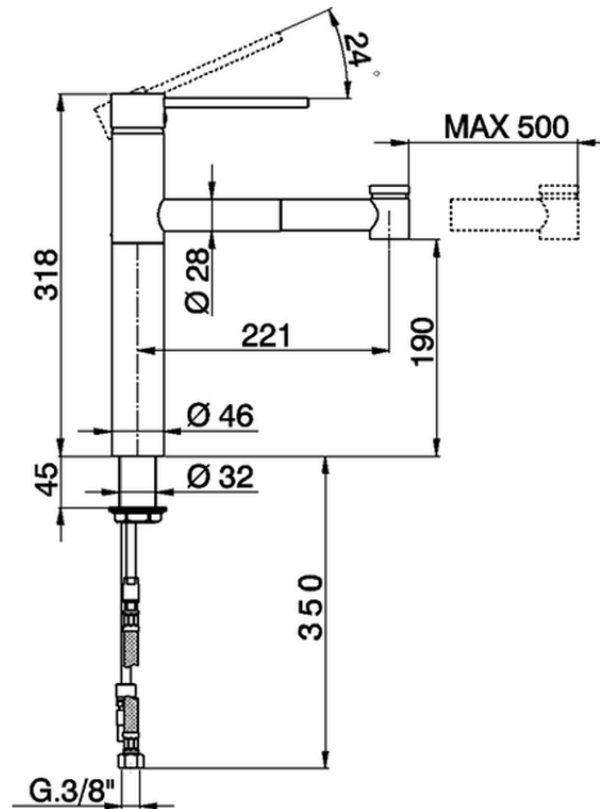

## Miscelatore monocomandoavello docc. estraibile KITCHEN\_LL002570

LL002570

<https://www.cisal.it/miscelatore-monocomando-avello-doce-estraiabile-kitchen-ll002570>

2026-05-14