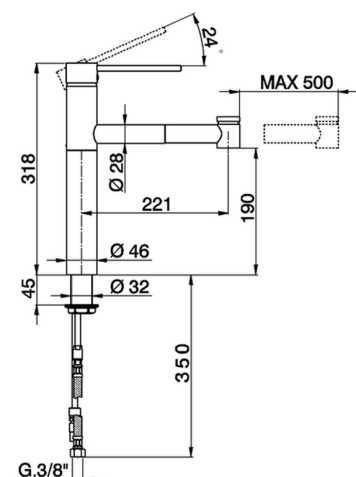

21 21 Cromo

2A 2A Nichel Satinato Spazzolato

CARATTERISTICHE

Ricambio Cartuccia **ZZ93196000**

Cartuccia Monocomando 38 mm

Miscelatore monocomando livello docc. estraibile KITCHEN_LL002570

cisal

LL 00257

NR.	DESCRIZIONE DESCRIPTION BESCHREIBUNG DESCRIPTION	N. CODICE CODE NO. WERSKNR. NR. CODE	NR.	DESCRIZIONE DESCRIPTION BESCHREIBUNG DESCRIPTION	N. CODICE CODE NO. WERSKNR. NR. CODE	NR.	DESCRIZIONE DESCRIPTION BESCHREIBUNG DESCRIPTION	N. CODICE CODE NO. WERSKNR. NR. CODE
	Leva monocomando "LL"			Flessibile 150cm Ø12 1/2"cn x M15x1				
1	Lever "LL" Hebel "LL" Levier "LL"	ZZ944040	5	Flex 150 cm Ø12 1/2"CN x M15x1 Brauseschlauch 150 cm Ø12 x M15x1 Flex 150 cm Ø12 1/2"cn x M15x1	DS019530			
	Grano punta piana inox M.6x6			Doccia estr.monoc.lavel.				
1-1	Screw-stainless steel M.6x6 Madenschraube M.6x6 Vis speciale inox M.6x6	ZZ926450	6	Handspray Herausziehbare Brause Douchette extr.évier	ZZ944070			
	Placchetta per leva neutra			Set installazione monoc.doccia estraibile				
1-2	Cap for lever Abdeckkappe f/Hebel Plaquette levier	ZZ933470	7	Installation set single lever Befestigungsset Set installation	ZZ928860			
	Copricartuccia monocomando			Guarnizione fibra 3/8"				
2	Escutcheon cartridge Abdeckkappe Couvre-cartouche Calotta bloccaggio cartuccia	ZZ944050	7-1	Gasket rubber 3/8" Fiberdichtung 3/8" Joint en fibre 3/8"	ZZ926960			
	Nut for mixing valve			Flessibile M.11x1 3/8" F L.365				
3	Mutter f/Kartusche Ecrou pour cartouche	ZZ933530	8	Flex M.11x1 3/8" L.365 Anschlusschlauch M.11x1 3/8" L.365 Flex M.11x1 3/8" L.365	ZZ928420			
	Cartuccia monocomando			Peso piombo completo				
4	Mixing valve Kartusche Cartouche mitigeurs	ZZ931960	9	Lead weight Bleigewicht kpl Poids en plomb	ZZ944080			