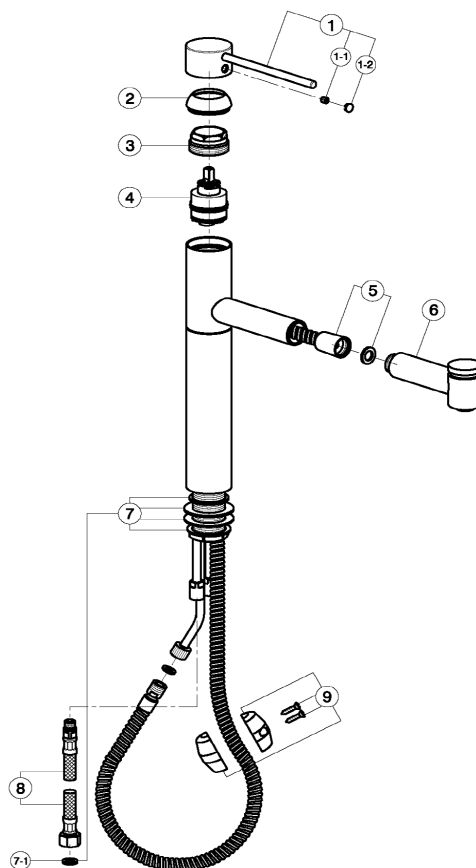

Miscelatore monocomandoavello docc. estraibile KITCHEN_LL002570

MODELLO **LL002570**

Miscelatore monocomandoavello docc. estraibile, bocca girevole, doccetta 2 getti, flex Ottone 150 cm

FINITURE DISPONIBILI

21 21 Cromo

2A 2A Nichel Satinato Spazzolato

CARATTERISTICHE

Ricambio Cartuccia **ZZ93196000**

Cartuccia Monocomando 38 mm

Miscelatore monocomando livello docc. estraibile KITCHEN_LL002570

cisal

LL 00257

NR.	DESCRIZIONE DESCRIPTION BESCHREIBUNG DESCRIPTION	N. CODICE CODE NO. WERSKNR. NR. CODE	NR.	DESCRIZIONE DESCRIPTION BESCHREIBUNG DESCRIPTION	N. CODICE CODE NO. WERSKNR. NR. CODE	NR.	DESCRIZIONE DESCRIPTION BESCHREIBUNG DESCRIPTION	N. CODICE CODE NO. WERSKNR. NR. CODE
	Leva monocomando "LL"			Flessibile 150cm Ø12 1/2"cn x M15x1				
1	Lever "LL" Hebel "LL" Levier "LL"	ZZ944040	5	Flex 150 cm Ø12 1/2"CN x M15x1 Brauseschlauch 150 cm Ø12 x M15x1 Flex 150 cm Ø12 1/2"cn x M15x1	DS019530			
	Grano punta piana inox M.6x6			Doccia estr.monoc.lavel.				
1-1	Screw-stainless steel M.6x6 Madenschraube M.6x6 Vis speciale inox M.6x6	ZZ926450	6	Handspray Herausziehbare Brause Douchette extr.évier	ZZ944070			
	Placchetta per leva neutra			Set installazione monoc.doccia estraibile				
1-2	Cap for lever Abdeckkappe f/Hebel Plaquette levier	ZZ933470	7	Installation set single lever Befestigungsset Set installation	ZZ928860			
	Copricartuccia monocomando			Guarnizione fibra 3/8"				
2	Escutcheon cartridge Abdeckkappe Couvre-cartouche Calotta bloccaggio cartuccia	ZZ944050	7-1	Gasket rubber 3/8" Fiberdichtung 3/8" Joint en fibre 3/8"	ZZ926960			
	Nut for mixing valve			Flessibile M.11x1 3/8" F L.365				
3	Mutter f/Kartusche Ecrou pour cartouche	ZZ933530	8	Flex M.11x1 3/8" L.365 Anschlusschlauch M.11x1 3/8" L.365 Flex M.11x1 3/8" L.365	ZZ928420			
	Cartuccia monocomando			Peso piombo completo				
4	Mixing valve Kartusche Cartouche mitigeurs	ZZ931960	9	Lead weight Bleigewicht kpl Poids en plomb	ZZ944080			