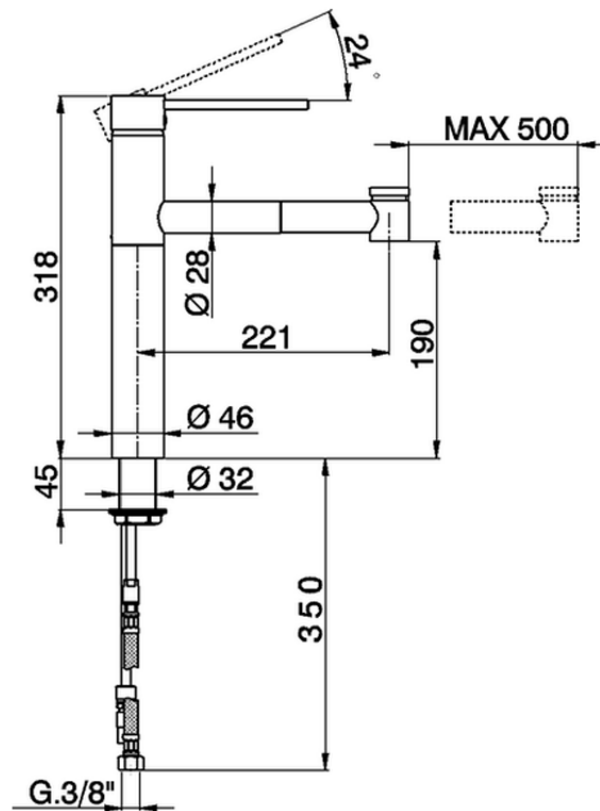

Miscelatore monocomandoavello docc. estraibile KITCHEN_LL002570

LL002570

<https://www.cisal.it/miscelatore-monocomando-avello-doce-estraiabile-kitchen-ll002570>

2026-05-02