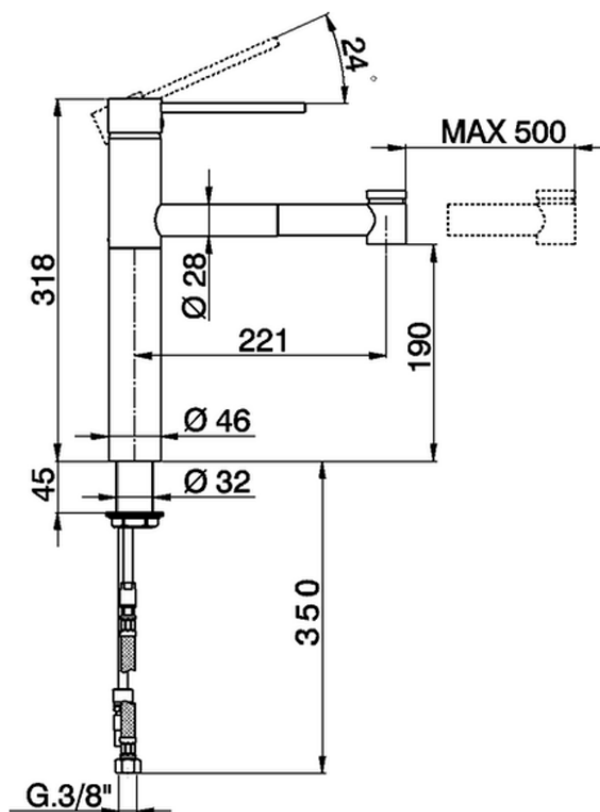

Miscelatore monocomando lavello docc. estraibile KITCHEN_LL002570

LL002570

<https://www.cisal.it/miscelatore-monocomando-lavello-doce-estraiabile-kitchen-ll002570>

2026-07-07