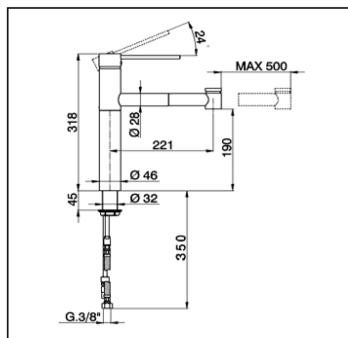

Miscelatore monocomando livello docc. estraibile KITCHEN_LL002570

cisal

LL 00257

NR.	DESCRIZIONE DESCRIPTION BESCHREIBUNG DESCRIPTION	N. CODICE CODE NO. WERSKNR. NR. CODE	NR.	DESCRIZIONE DESCRIPTION BESCHREIBUNG DESCRIPTION	N. CODICE CODE NO. WERSKNR. NR. CODE	NR.	DESCRIZIONE DESCRIPTION BESCHREIBUNG DESCRIPTION	N. CODICE CODE NO. WERSKNR. NR. CODE
	Leva monocomando "LL"			Flessibile 150cm Ø12 1/2"cn x M15x1				
1	Lever "LL" Hebel "LL" Levier "LL"	ZZ944040	5	Flex 150 cm Ø12 1/2"CN x M15x1 Brauseschlauch 150 cm Ø12 x M15x1 Flex 150 cm Ø12 1/2"cn x M15x1	DS019530			
	Grano punta piana inox M.6x6			Doccia estr.monoc.lavel.				
1-1	Screw-stainless steel M.6x6 Madenschraube M.6x6 Vis speciale inox M.6x6	ZZ926450	6	Handspray Herausziehbare Brause Douchette extr.évier	ZZ944070			
	Placchetta per leva neutra			Set installazione monoc.doccia estraibile				
1-2	Cap for lever Abdeckkappe f/Hebel Plaquette levier	ZZ933470	7	Installation set single lever Befestigungsset Set installation	ZZ928860			
	Copricartuccia monocomando			Guarnizione fibra 3/8"				
2	Escutcheon cartridge Abdeckkappe Couvre-cartouche Calotta bloccaggio cartuccia	ZZ944050	7-1	Gasket rubber 3/8" Fiberdichtung 3/8" Joint en fibre 3/8"	ZZ926960			
	Nut for mixing valve			Flessibile M.11x1 3/8" F L.365				
3	Mutter f/Kartusche Ecrou pour cartouche	ZZ933530	8	Flex M.11x1 3/8" L.365 Anschlusschlauch M.11x1 3/8" L.365 Flex M.11x1 3/8" L.365	ZZ928420			
	Cartuccia monocomando			Peso piombo completo				
4	Mixing valve Kartusche Cartouche mitigeurs	ZZ931960	9	Lead weight Bleigewicht kpl Poids en plomb	ZZ944080			