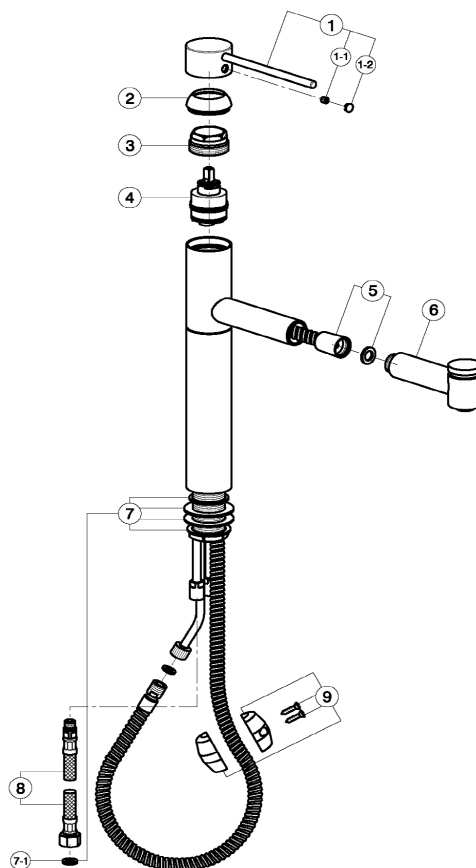

Miscelatore monocomando livello docc. estraibile KITCHEN_LL002570

cisal

LL 00257

NR.	DESCRIZIONE DESCRIPTION BESCHREIBUNG DESCRIPTION	N. CODICE CODE NO. WERSKNR. NR. CODE	NR.	DESCRIZIONE DESCRIPTION BESCHREIBUNG DESCRIPTION	N. CODICE CODE NO. WERSKNR. NR. CODE	NR.	DESCRIZIONE DESCRIPTION BESCHREIBUNG DESCRIPTION	N. CODICE CODE NO. WERSKNR. NR. CODE
	Leva monocomando "LL"			Flessibile 150cm Ø12 1/2"cn x M15x1				
1	Lever "LL" Hebel "LL" Levier "LL"	ZZ944040	5	Flex 150 cm Ø12 1/2"CN x M15x1 Brauseschlauch 150 cm Ø12 x M15x1 Flex 150 cm Ø12 1/2"cn x M15x1	DS019530			
	Grano punta piana inox M.6x6			Doccia estr.monoc.lavel.				
1-1	Screw-stainless steel M.6x6 Madenschraube M.6x6 Vis speciale inox M.6x6	ZZ926450	6	Handspray Herausziehbare Brause Douchette extr.évier	ZZ944070			
	Placchetta per leva neutra			Set installazione monoc.doccia estraibile				
1-2	Cap for lever Abdeckkappe f/Hebel Plaquette levier	ZZ933470	7	Installation set single lever Befestigungsset Set installation	ZZ928860			
	Copricartuccia monocomando			Guarnizione fibra 3/8"				
2	Escutcheon cartridge Abdeckkappe Couvre-cartouche Calotta bloccaggio cartuccia	ZZ944050	7-1	Gasket rubber 3/8" Fiberdichtung 3/8" Joint en fibre 3/8"	ZZ926960			
	Nut for mixing valve			Flessibile M.11x1 3/8" F L.365				
3	Mutter f/Kartusche Ecrou pour cartouche	ZZ933530	8	Flex M.11x1 3/8" L.365 Anschlusschlauch M.11x1 3/8" L.365 Flex M.11x1 3/8" L.365	ZZ928420			
	Cartuccia monocomando			Peso piombo completo				
4	Mixing valve Kartusche Cartouche mitigeurs	ZZ931960	9	Lead weight Bleigewicht kpl Poids en plomb	ZZ944080			

LL002570

<https://www.cisal.it/miscelatore-monocomando-lavello-docc-estraibile-kitchen-ll002570>

2026-05-02