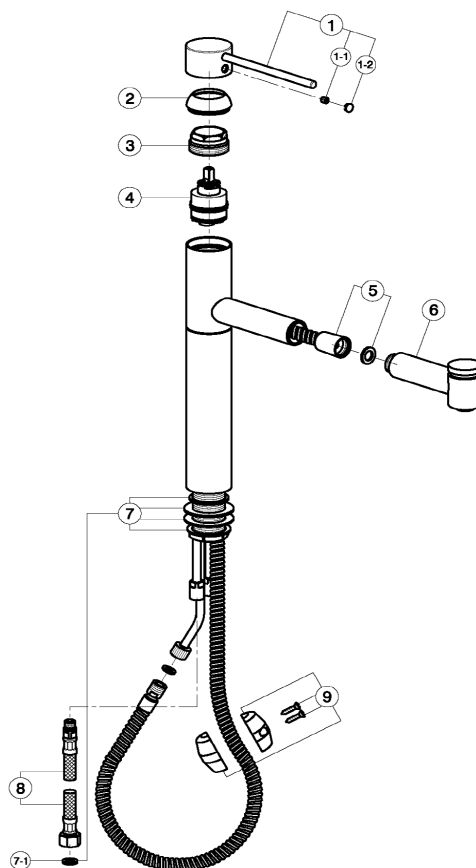

Miscelatore monocomando livello docc. estraibile KITCHEN_LL002570

MODELLO **LL002570**

Miscelatore monocomando livello
docc.estraibile,bocca girevole,doccetta 2 getti,flex
Ottone 150 cm

FINITURE DISPONIBILI

21 21 Cromo

2A 2A Nichel Satinato Spazzolato

CARATTERISTICHE

Ricambio Cartuccia **ZZ93196000**

Cartuccia Monocomando 38 mm

Miscelatore monocomando livello docc. estraibile KITCHEN_LL002570

cisal

LL 00257

NR.	DESCRIZIONE DESCRIPTION BESCHREIBUNG DESCRIPTION	N. CODICE CODE NO. WERSKNR. NR. CODE	NR.	DESCRIZIONE DESCRIPTION BESCHREIBUNG DESCRIPTION	N. CODICE CODE NO. WERSKNR. NR. CODE	NR.	DESCRIZIONE DESCRIPTION BESCHREIBUNG DESCRIPTION	N. CODICE CODE NO. WERSKNR. NR. CODE
	Leva monocomando "LL"			Flessibile 150cm Ø12 1/2"cn x M15x1				
1	Lever "LL" Hebel "LL" Levier "LL"	ZZ944040	5	Flex 150 cm Ø12 1/2"CN x M15x1 Brauseschlauch 150 cm Ø12 x M15x1 Flex 150 cm Ø12 1/2"cn x M15x1	DS019530			
	Grano punta piana inox M.6x6			Doccia estr.monoc.lavel.				
1-1	Screw-stainless steel M.6x6 Madenschraube M.6x6 Vis speciale inox M.6x6	ZZ926450	6	Handspray Herausziehbare Brause Douchette extr.évier	ZZ944070			
	Placchetta per leva neutra			Set installazione monoc.doccia estraibile				
1-2	Cap for lever Abdeckkappe f/Hebel Plaquette levier	ZZ933470	7	Installation set single lever Befestigungsset Set installation	ZZ928860			
	Copricartuccia monocomando			Guarnizione fibra 3/8"				
2	Escutcheon cartridge Abdeckkappe Couvre-cartouche Calotta bloccaggio cartuccia	ZZ944050	7-1	Gasket rubber 3/8" Fiberdichtung 3/8" Joint en fibre 3/8"	ZZ926960			
	Nut for mixing valve			Flessibile M.11x1 3/8" F L.365				
3	Mutter f/Kartusche Ecrou pour cartouche	ZZ933530	8	Flex M.11x1 3/8" L.365 Anschlusschlauch M.11x1 3/8" L.365 Flex M.11x1 3/8" L.365	ZZ928420			
	Cartuccia monocomando			Peso piombo completo				
4	Mixing valve Kartusche Cartouche mitigeurs	ZZ931960	9	Lead weight Bleigewicht kpl Poids en plomb	ZZ944080			