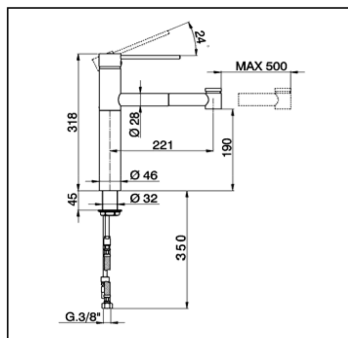

21 21 Cromo

2A 2A Nichel Satinato Spazzolato

CARATTERISTICHE

Ricambio Cartuccia **ZZ93196000**

Cartuccia Monocomando 38 mm

Miscelatore monocomando livello docc. estraibile KITCHEN_LL002570

cisal

LL 00257

NR.	DESCRIZIONE DESCRIPTION BESCHREIBUNG DESCRIPTION	N. CODICE CODE NO. WERSKNR. NR. CODE	NR.	DESCRIZIONE DESCRIPTION BESCHREIBUNG DESCRIPTION	N. CODICE CODE NO. WERSKNR. NR. CODE	NR.	DESCRIZIONE DESCRIPTION BESCHREIBUNG DESCRIPTION	N. CODICE CODE NO. WERSKNR. NR. CODE
	Leva monocomando "LL"			Flessibile 150cm Ø12 1/2"cn x M15x1				
1	Lever "LL" Hebel "LL" Levier "LL"	ZZ944040	5	Flex 150 cm Ø12 1/2"CN x M15x1 Brauseschlauch 150 cm Ø12 x M15x1 Flex 150 cm Ø12 1/2"cn x M15x1	DS019530			
	Grano punta piana inox M.6x6			Doccia estr.monoc.lavel.				
1-1	Screw-stainless steel M.6x6 Madenschraube M.6x6 Vis speciale inox M.6x6	ZZ926450	6	Handspray Herausziehbare Brause Douchette extr.évier	ZZ944070			
	Placchetta per leva neutra			Set installazione monoc.doccia estraibile				
1-2	Cap for lever Abdeckkappe f/Hebel Plaquette levier	ZZ933470	7	Installation set single lever Befestigungsset Set installation	ZZ928860			
	Copricartuccia monocomando			Guarnizione fibra 3/8"				
2	Escutcheon cartridge Abdeckkappe Couvre-cartouche Calotta bloccaggio cartuccia	ZZ944050	7-1	Gasket rubber 3/8" Fiberdichtung 3/8" Joint en fibre 3/8"	ZZ926960			
	Nut for mixing valve			Flessibile M.11x1 3/8" F L.365				
3	Mutter f/Kartusche Ecrou pour cartouche	ZZ933530	8	Flex M.11x1 3/8" L.365 Anschlusschlauch M.11x1 3/8" L.365 Flex M.11x1 3/8" L.365	ZZ928420			
	Cartuccia monocomando			Peso piombo completo				
4	Mixing valve Kartusche Cartouche mitigeurs	ZZ931960	9	Lead weight Bleigewicht kpl Poids en plomb	ZZ944080			