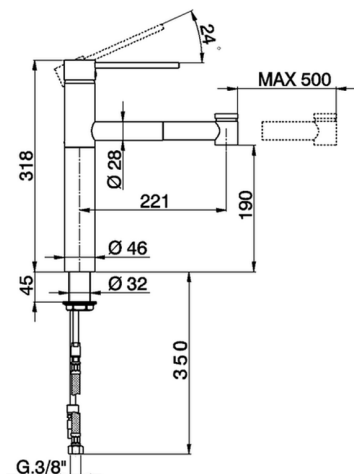

Miscelatore monocomando livello docc. estraibile KITCHEN_LL002570

MODELLO **LL002570**

Miscelatore monocomando livello
docc.estraibile,bocca girevole,doccetta 2 getti,flex
Ottone 150 cm

FINITURE DISPONIBILI

21 21 Cromo

2A 2A Nichel Satinato Spazzolato

CARATTERISTICHE

Ricambio Cartuccia **ZZ93196000**

Cartuccia Monocomando 38 mm

Miscelatore monocomando livello docc. estraibile KITCHEN_LL002570

cisal

LL 00257

NR.	DESCRIZIONE DESCRIPTION BESCHREIBUNG DESCRIPTION	N. CODICE CODE NO. WERSKNR. NR. CODE	NR.	DESCRIZIONE DESCRIPTION BESCHREIBUNG DESCRIPTION	N. CODICE CODE NO. WERSKNR. NR. CODE	NR.	DESCRIZIONE DESCRIPTION BESCHREIBUNG DESCRIPTION	N. CODICE CODE NO. WERSKNR. NR. CODE
	Leva monocomando "LL"			Flessibile 150cm Ø12 1/2"cn x M15x1				
1	Lever "LL" Hebel "LL" Levier "LL"	ZZ944040	5	Flex 150 cm Ø12 1/2"CN x M15x1 Brauseschlauch 150 cm Ø12 x M15x1 Flex 150 cm Ø12 1/2"cn x M15x1	DS019530			
	Grano punta piana inox M.6x6			Doccia estr.monoc.lavel.				
1-1	Screw-stainless steel M.6x6 Madenschraube M.6x6 Vis speciale inox M.6x6	ZZ926450	6	Handspray Herausziehbare Brause Douchette extr.évier	ZZ944070			
	Placchetta per leva neutra			Set installazione monoc.doccia estraibile				
1-2	Cap for lever Abdeckkappe f/Hebel Plaquette levier	ZZ933470	7	Installation set single lever Befestigungsset Set installation	ZZ928860			
	Copricartuccia monocomando			Guarnizione fibra 3/8"				
2	Escutcheon cartridge Abdeckkappe Couvre-cartouche Calotta bloccaggio cartuccia	ZZ944050	7-1	Gasket rubber 3/8" Fiberdichtung 3/8" Joint en fibre 3/8"	ZZ926960			
	Nut for mixing valve			Flessibile M.11x1 3/8" F L.365				
3	Mutter f/Kartusche Ecrou pour cartouche	ZZ933530	8	Flex M.11x1 3/8" L.365 Anschlusschlauch M.11x1 3/8" L.365 Flex M.11x1 3/8" L.365	ZZ928420			
	Cartuccia monocomando			Peso piombo completo				
4	Mixing valve Kartusche Cartouche mitigeurs	ZZ931960	9	Lead weight Bleigewicht kpl Poids en plomb	ZZ944080			