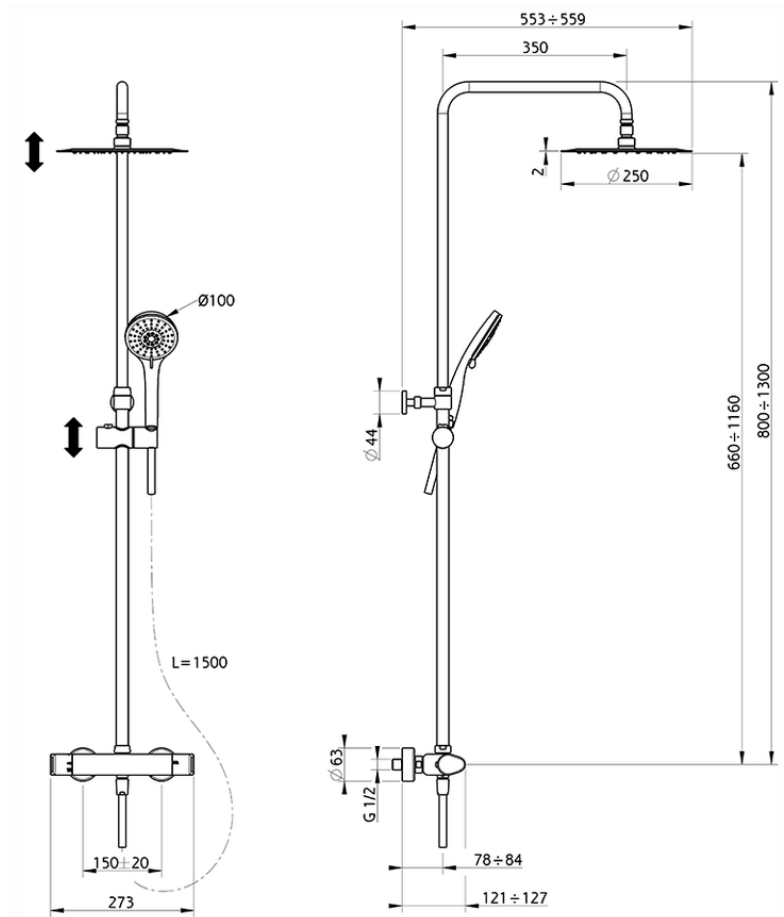

Colonna doccia termostatica 2 funzioni COLONNE DOCCIA_A3C82080

A3C82080

<https://www.cisal.it/colonna-doccia-termostatica-2-funzioni-colonne-doccia-a3c82080>

2025-10-14