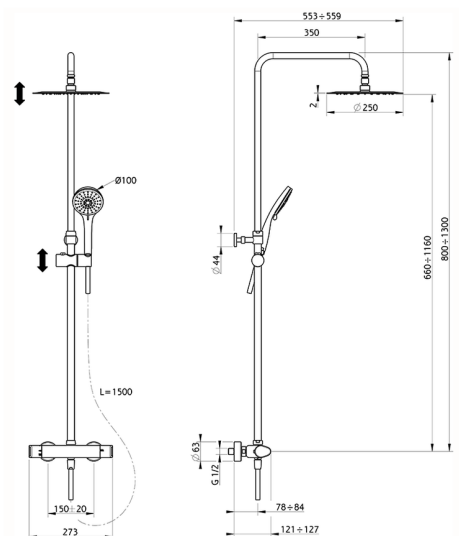

Colonna doccia termostatica 2 funzioni COLONNE DOCCIA_A3C82080

MODELLO **A3C82080**

Colonna doccia termostatica 2 funzioni, devia stop 2 uscite, colonna telescopica, supporto doccetta scorrevole, doccetta 3 getti D.100 mm ABS, soffione tondo D.250 mm in INOX, flessibile liscio SILVERFLEX 150 cm

FINITURE DISPONIBILI

CARATTERISTICHE

Ricambio Cartuccia **22.04A.AR - ZZ97279004**

Cartuccia Termostatica Argo 2 (filtro lungo)

DeviaStop

La tecnologia Devia Stop di Cisal consente con un semplice movimento rotativo di gestire la portata dell'acqua e di scegliere la modalità d'erogazione (soffione, doccetta a mano).