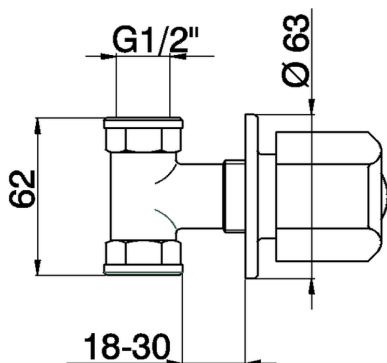

Rubinetto d'arresto incasso TR_TR000301

MODELLO **TR000301**

Rubinetto d'arresto incasso, uscita G.3/4", senza maniglie

FINITURE DISPONIBILI

CARATTERISTICHE

2026-07-07