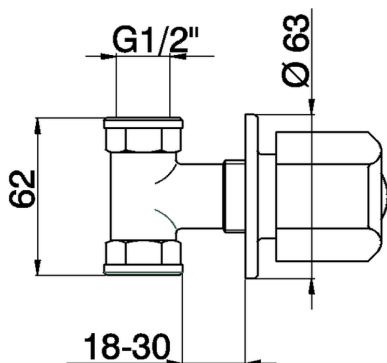

## Rubinetto d'arresto incasso TR\_TR000301

MODELLO **TR000301**

Rubinetto d'arresto incasso, uscita G.3/4", senza maniglie

FINITURE DISPONIBILI

CARATTERISTICHE

2026-05-23