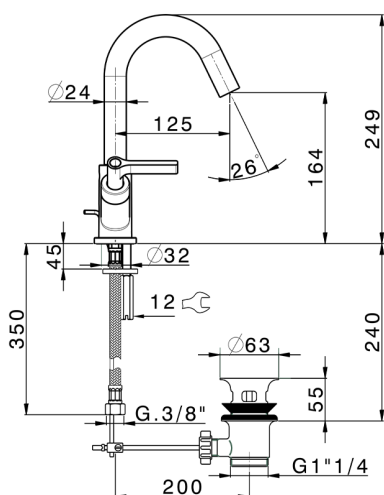

Miscelatore lavabo GRACE_GL000510

MODELLO **GL000510**

Miscelatore lavabo, con scarico automatico 1"1/4, flex inox G.3/8"

FINITURE DISPONIBILI

-  **21** 21 Cromo
-  **2F** 2F Nichel Spazzolato
-  **2W** 2W Oro Spazzolato
-  **5H** 5H Dark Brass Brushed
-  **5L** 5L Black Titanium Spazzolato
-  **6T** 6T Cromo/Nero Opaco