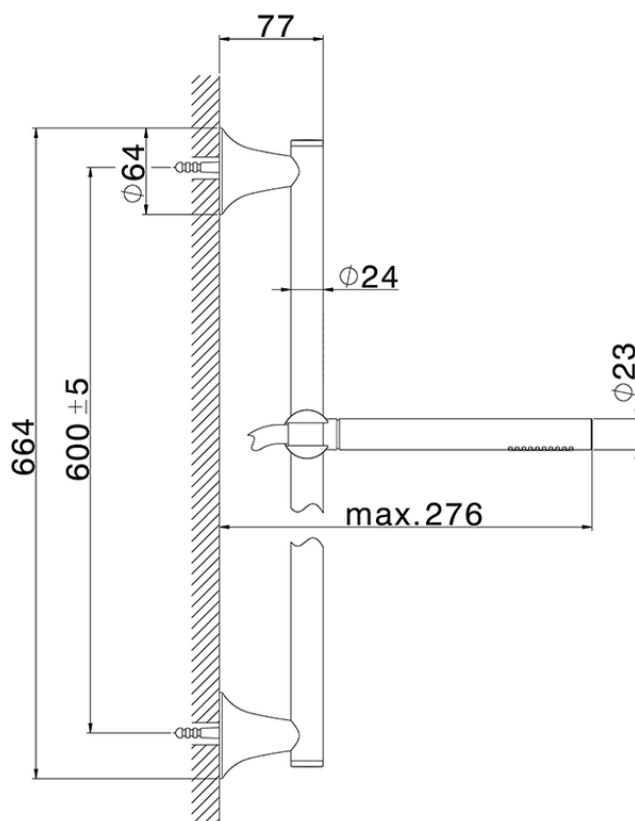

Completo doccia saliscendi VITA_VI003110

VI003110

<https://www.cisal.it/completo-doccia-saliscendi-vita-vi003110>

2026-06-19