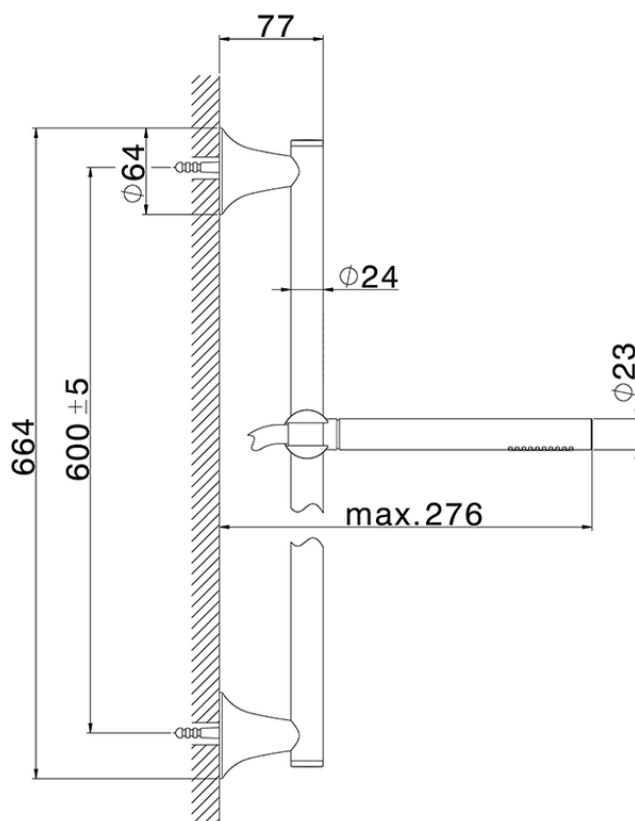

Completo doccia saliscendi VITA_VI003110

VI003110

<https://www.cisal.it/completo-doccia-saliscendi-vita-vi003110>

2026-05-02