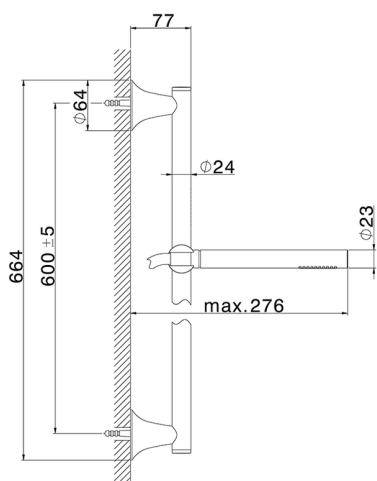

Completo doccia saliscendi VITA_VI003110

MODELLO **VI003110**

Completo doccia saliscendi, asta 60 cm ottone Ø24 con supp. scorrevole Ottone, doccetta monogetto D.23 mm in Ottone, flessibile liscio SUPREME 150 cm

FINITURE DISPONIBILI

- **21** 21 Cromo
- **2Q** 2Q Black Titanium
- **40** 40 Nero Opaco
- **4Q** 4Q Bianco Opaco

CARATTERISTICHE