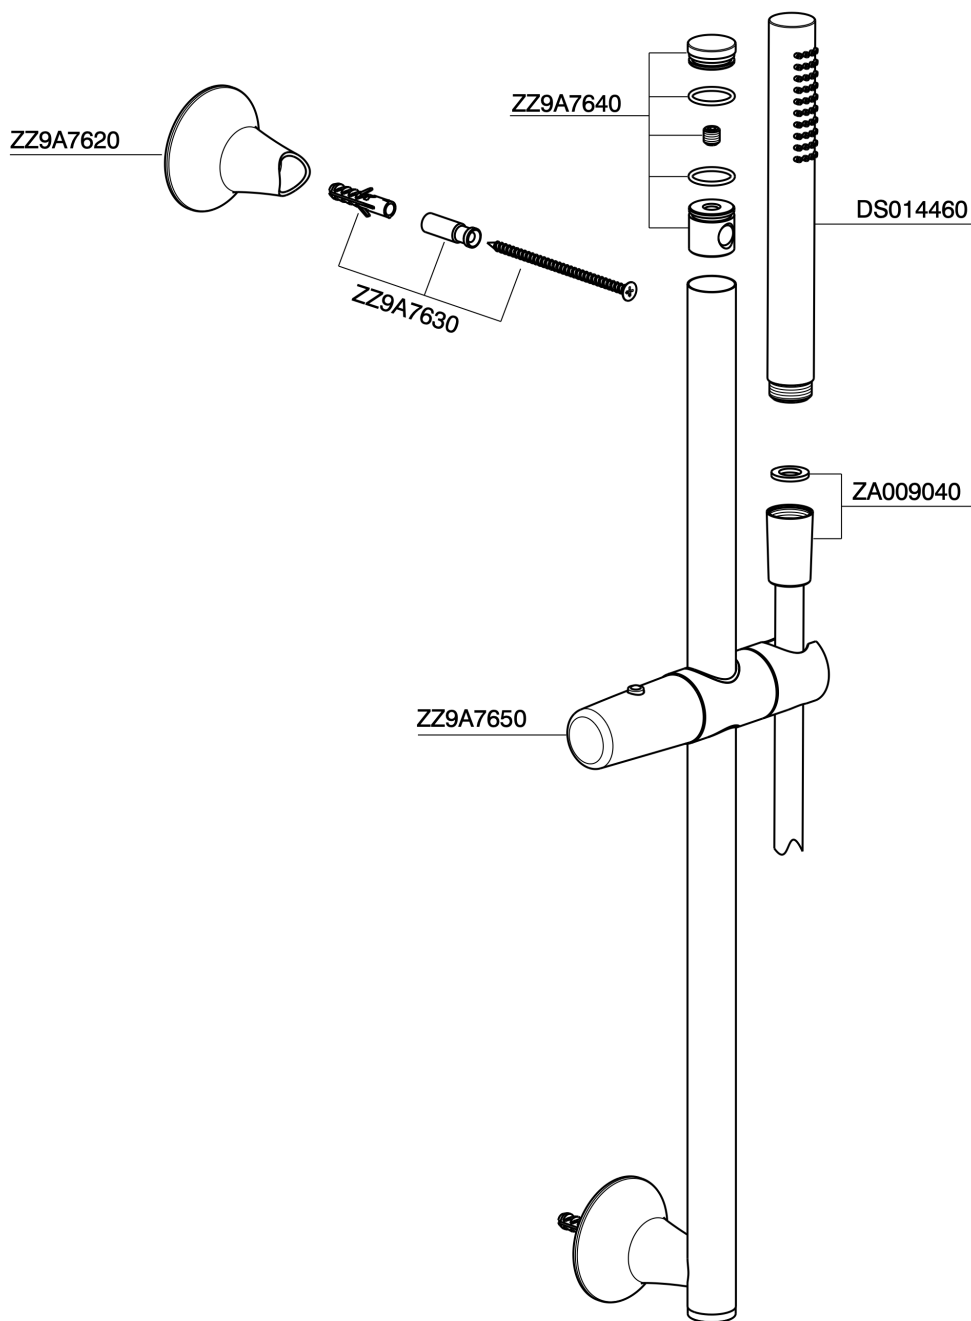

Completo doccia saliscendi VITA_VI003110

VI003110

<https://www.cisal.it/completo-doccia-saliscendi-vita-vi003110>

2026-05-02