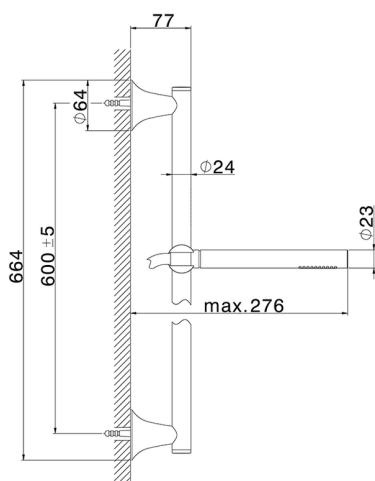

Completo doccia saliscendi VITA_VI003110

MODELLO **VI003110**

Completo doccia saliscendi, asta 60 cm ottone Ø24 con supp. scorrevole Ottone, doccetta monogetto D.23 mm in Ottone, flessibile liscio SUPREME 150 cm

FINITURE DISPONIBILI

- **21** 21 Cromo
- **2Q** 2Q Black Titanium
- **40** 40 Nero Opaco
- **4Q** 4Q Bianco Opaco

CARATTERISTICHE