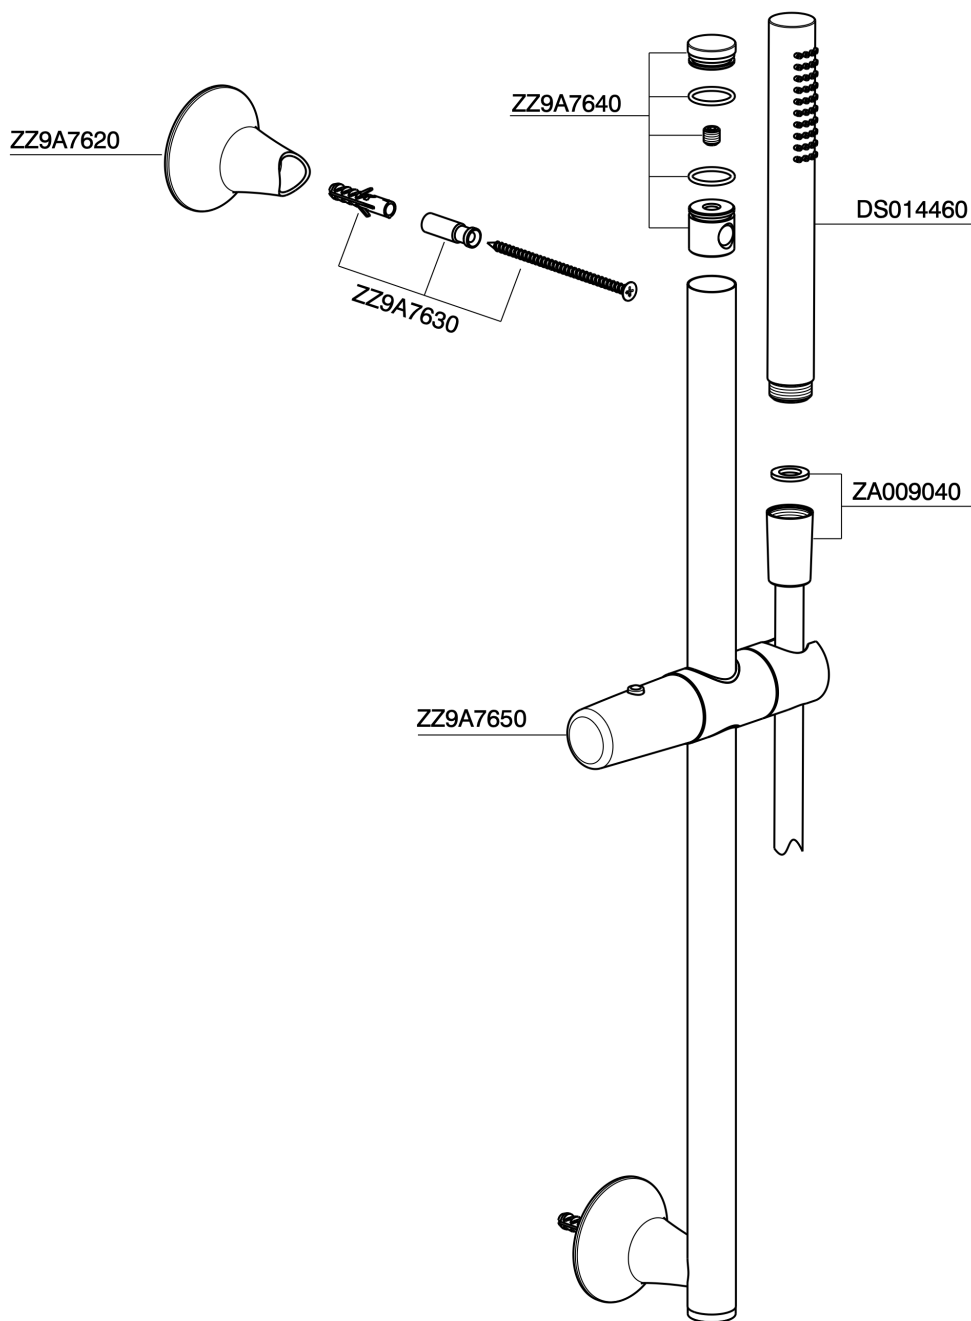

Completo doccia saliscendi VITA_VI003110

MODELLO **VI003110**

Completo doccia saliscendi, asta 60 cm ottone Ø24 con supp. scorrevole Ottone, doccetta monogetto D.23 mm in Ottone, flessibile liscio SUPREME 150 cm

FINITURE DISPONIBILI

-  **21** 21 Cromo
-  **2Q** 2Q Black Titanium
-  **40** 40 Nero Opaco
-  **4Q** 4Q Bianco Opaco

CARATTERISTICHE

Completo doccia saliscendi VITA_VI003110

VI003110

<https://www.cisal.it/completo-doccia-saliscendi-vita-vi003110>