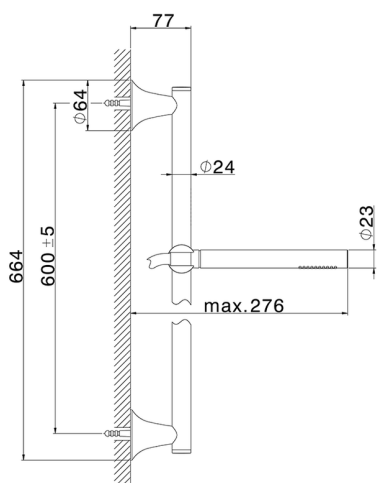

Completo doccia saliscendi VITA_VI003110

MODELLO **VI003110**

Completo doccia saliscendi, asta 60 cm ottone Ø24 con supp. scorrevole Ottone, doccetta monogetto D.23 mm in Ottone, flessibile liscio SUPREME 150 cm

FINITURE DISPONIBILI

-  **21** 21 Cromo
-  **2Q** 2Q Black Titanium
-  **40** 40 Nero Opaco
-  **4Q** 4Q Bianco Opaco

CARATTERISTICHE

Completo doccia saliscendi VITA_VI003110

VI003110

<https://www.cisal.it/completo-doccia-saliscendi-vita-vi003110>