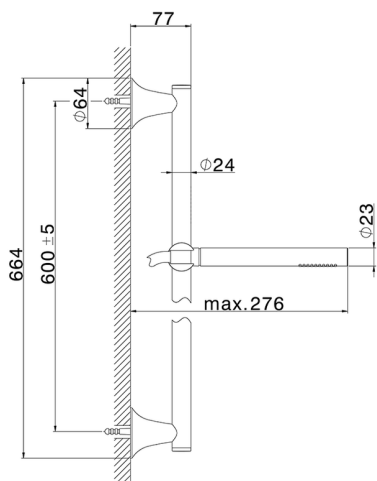

Completo doccia saliscendi VITA_VI003110

MODELLO **VI003110**

Completo doccia saliscendi, asta 60 cm ottone Ø24 con supp. scorrevole Ottone, doccetta monogetto D.23 mm in Ottone, flessibile liscio SUPREME 150 cm

FINITURE DISPONIBILI

-  **21** 21 Cromo
-  **2Q** 2Q Black Titanium
-  **40** 40 Nero Opaco
-  **4Q** 4Q Bianco Opaco

CARATTERISTICHE

Completo doccia saliscendi VITA_VI003110

VI003110

<https://www.cisal.it/completo-doccia-saliscendi-vita-vi003110>