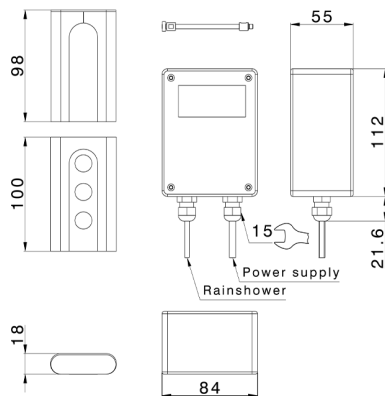

Radiocomando e centralina cromoterapia WELLNESS_ZS0C0340

MODELLO **ZS0C0340**

Radiocomando e centralina cromoterapia, wireless

FINITURE DISPONIBILI

- **40** 40 Nero Opaco
- **4Q** 4Q Bianco Opaco
- **D1** D1 Inox Spazzolato
- **D2** D2 Inox Lucido

CARATTERISTICHE

2025-12-29