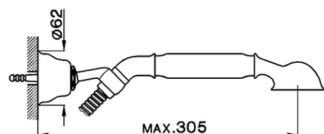

FINITURE DISPONIBILI

- **21** 21 Cromo
- **24** 24 Oro
- **26** 26 Vecchio Rame
- **27** 27 Vecchio Bronzo
- **2A** 2A Nichel Satinato Spazzolato
- **74** 74 Cromo/Oro