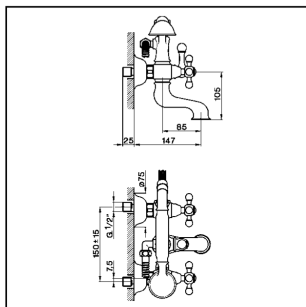

Miscelatore vasca completo ARCANA CERAMIC_AC000120

cisal

AC 00010 (AC 00007 - AC 00012 - AC 00013)

- Gruppo vasca
- Bath mixer
- Badebatterie
- Mélangeur bain/douche