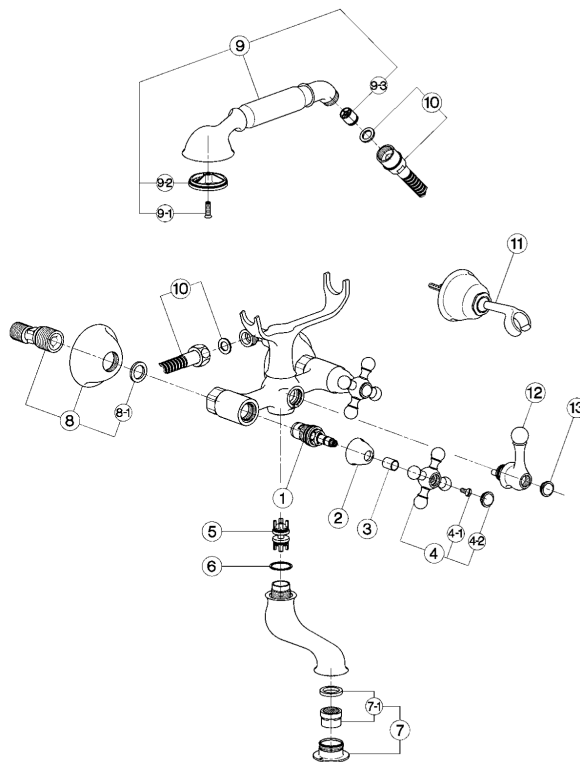

bar	PORTATA BOCCA DI EROGAZIONE * SPOUT FLOW RATE DURCHFLOSS WANNENEINLAUF DÉBIT BEC DÉVERSEUR l/min.
0,5	11
1	15,5
2	22,5
3	27,5
4	31,5
5	35

* con resistenza silenziosa della classe di portata C (30 l/min. a 3 bar)
with hydraulic resistance of flow rate class C (30 l/min. at 3 bar)
mit geräuscharmen Widerstand der Durchflussklasse C (30 l/min. bei 3 bar)
avec aérateur classe C (30 l/min. à 3 bar)