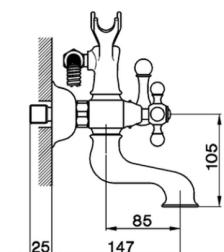

FINITURE DISPONIBILI

- **21** 21 Cromo
- **24** 24 Oro
- **26** 26 Vecchio Rame
- **27** 27 Vecchio Bronzo
- **2A** 2A Nichel Satinato Spazzolato
- **74** 74 Cromo/Oro