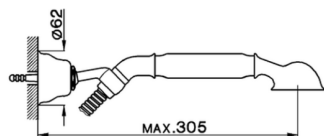

Miscelatore vasca completo ARCANA CERAMIC_AC000120

MODELLO **AC000120**

Miscelatore vasca completo, supporto doccetta snodato murale, doccetta monogetto Arcana, flex Ottone 150 cm

FINITURE DISPONIBILI

-  **21** 21 Cromo
-  **24** 24 Oro
-  **26** 26 Vecchio Rame
-  **27** 27 Vecchio Bronzo
-  **2A** 2A Nichel Satinato Spazzolato
-  **74** 74 Cromo/Oro

CARATTERISTICHE

Miscelatore vasca completo ARCANA CERAMIC_AC000120

cisal

AC 00010 (AC 00007 - AC 00012 - AC 00013)

- Gruppo vasca
- Bath mixer
- Badebatterie
- Mélangeur bain/douche

bar	PORTATA BOCCA DI EROGAZIONE * SPOUT FLOW RATE DURCHFLUSS WANNENEINLAUF DÉBIT BEC DÉVERSEUR l/min.
0,5	11
1	15,5
2	22,5
3	27,5
4	31,5
5	35