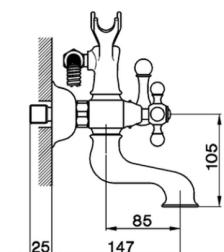

Miscelatore vasca completo ARCANA CERAMIC_AC000120

MODELLO **AC000120**

Miscelatore vasca completo, supporto doccetta snodato murale, doccetta monogetto Arcana, flex Ottone 150 cm

FINITURE DISPONIBILI

-  **21** 21 Cromo
-  **24** 24 Oro
-  **26** 26 Vecchio Rame
-  **27** 27 Vecchio Bronzo
-  **2A** 2A Nichel Satinato Spazzolato
-  **74** 74 Cromo/Oro

CARATTERISTICHE

Miscelatore vasca completo ARCANA CERAMIC_AC000120

cisal

AC 00010 (AC 00007 - AC 00012 - AC 00013)

- Gruppo vasca
- Bath mixer
- Badebatterie
- Mélangeur bain/douche

bar	PORTATA BOCCA DI EROGAZIONE * SPOUT FLOW RATE DURCHFLUSS WANNENEINLAUF DÉBIT BEC DÉVERSEUR l/min.
0,5	11
1	15,5
2	22,5
3	27,5
4	31,5
5	35