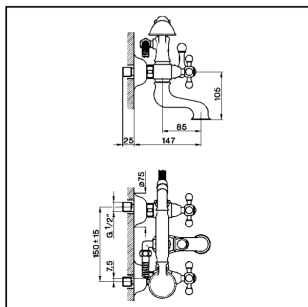

Miscelatore vasca completo ARCANA CERAMIC_AC000120

MODELLO **AC000120**

Miscelatore vasca completo, supporto doccetta snodato murale, doccetta monogetto Arcana, flex Ottone 150 cm

FINITURE DISPONIBILI

-  **21** 21 Cromo
-  **24** 24 Oro
-  **26** 26 Vecchio Rame
-  **27** 27 Vecchio Bronzo
-  **2A** 2A Nichel Satinato Spazzolato
-  **74** 74 Cromo/Oro

CARATTERISTICHE

Miscelatore vasca completo ARCANA CERAMIC_AC000120

cisal

AC 00010 (AC 00007 - AC 00012 - AC 00013)

- Gruppo vasca
- Bath mixer
- Badebatterie
- Mélangeur bain/douche

bar	PORTATA BOCCA DI EROGAZIONE * SPOUT FLOW RATE DURCHFLOSS WANNENEINLAUF DÉBIT BEC DÉVERSEUR l/min.
0,5	11
1	15,5
2	22,5
3	27,5
4	31,5
5	35