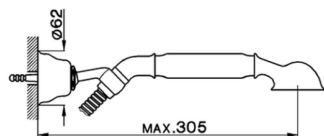

Miscelatore vasca completo ARCANA CERAMIC_AC000120

MODELLO **AC000120**

Miscelatore vasca completo, supporto doccetta snodato murale, doccetta monogetto Arcana, flex Ottone 150 cm

FINITURE DISPONIBILI

-  **21** 21 Cromo
-  **24** 24 Oro
-  **26** 26 Vecchio Rame
-  **27** 27 Vecchio Bronzo
-  **2A** 2A Nichel Satinato Spazzolato
-  **74** 74 Cromo/Oro

CARATTERISTICHE

Miscelatore vasca completo ARCANA CERAMIC_AC000120

cisal

AC 00010 (AC 00007 - AC 00012 - AC 00013)

- Gruppo vasca
- Bath mixer
- Badebatterie
- Mélangeur bain/douche

bar	PORTATA BOCCA DI EROGAZIONE * SPOUT FLOW RATE DURCHFLOSS WANNENEINLAUF DÉBIT BEC DÉVERSEUR l/min.
0,5	11
1	15,5
2	22,5
3	27,5
4	31,5
5	35