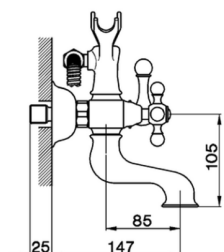

Miscelatore vasca completo ARCANA CERAMIC_AC000120

MODELLO **AC000120**

Miscelatore vasca completo, supporto doccetta snodato murale, doccetta monogetto Arcana, flex Ottone 150 cm

FINITURE DISPONIBILI

-  **21** 21 Cromo
-  **24** 24 Oro
-  **26** 26 Vecchio Rame
-  **27** 27 Vecchio Bronzo
-  **2A** 2A Nichel Satinato Spazzolato
-  **74** 74 Cromo/Oro

CARATTERISTICHE

Miscelatore vasca completo ARCANA CERAMIC_AC000120

cisal

AC 00010 (AC 00007 - AC 00012 - AC 00013)

- Gruppo vasca
- Bath mixer
- Badebatterie
- Mélangeur bain/douche

bar	PORTATA BOCCA DI EROGAZIONE * SPOUT FLOW RATE DURCHFLOSS WANNENEINLAUF DÉBIT BEC DÉVERSEUR l/min.
0,5	11
1	15,5
2	22,5
3	27,5
4	31,5
5	35