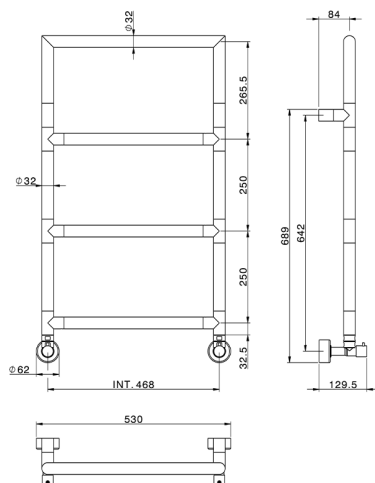

Scaldasalviette fisso componibile Ø32 mm ACCESSORI BAGNO_ZA004940

MODELLO **ZA004940**

Scaldasalviette fisso componibile Ø32 mm, con arco superiore quadro, raccordo 1/2 M con eccentrico, Ottone

FINITURE DISPONIBILI

21 21 Cromo

CARATTERISTICHE

2026-04-13