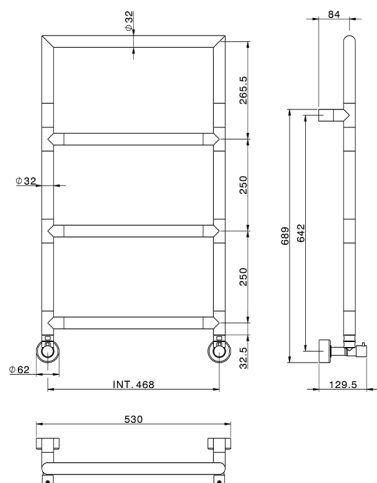

Scaldasalviette fisso componibile Ø32 mm ACCESSORI BAGNO_ZA004940

MODELLO **ZA004940**

Scaldasalviette fisso componibile Ø32 mm, con arco superiore quadro, raccordo 1/2 M con eccentrico, Ottone

FINITURE DISPONIBILI

CARATTERISTICHE

2026-05-28