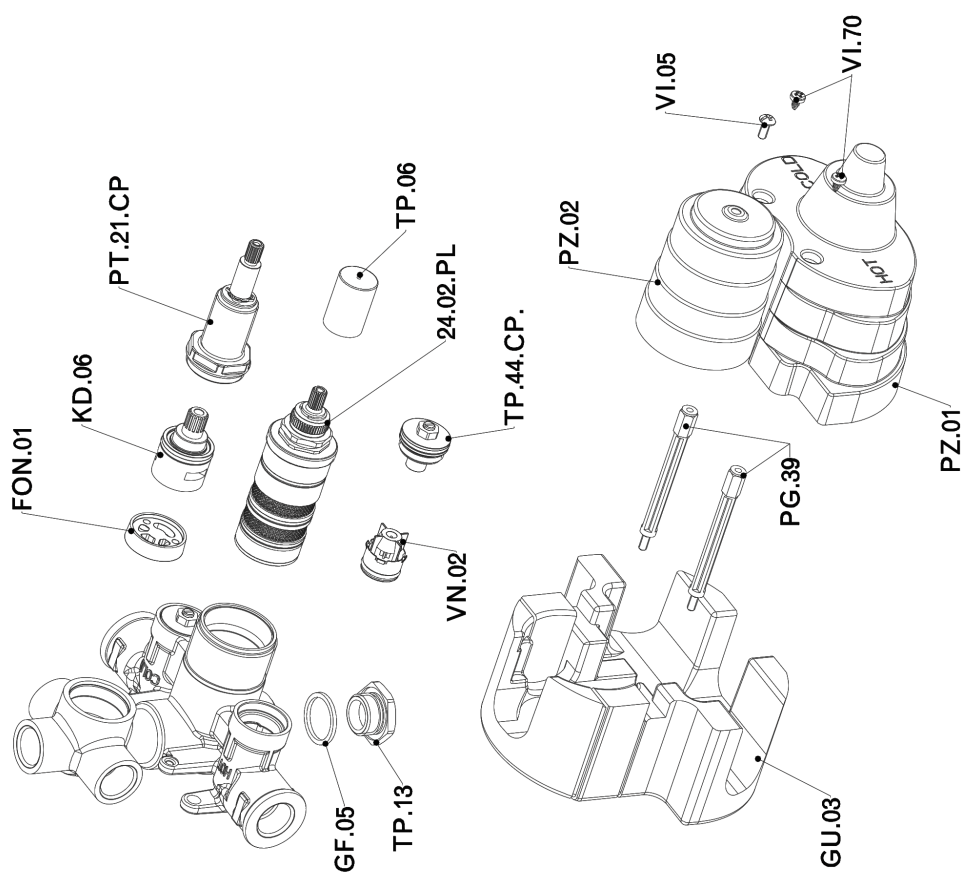

## Parte esterna termostatico doccia incasso 3 uscite SMOOTH X32\_X3018200

X3018200

<https://www.cisal.it/parte-esterna-termostatico-doccia-incasso-3-uscite-smooth-x32-x3018200>

## Parte incasso termostatico doccia 3 uscite INCASSO\_ZA018201

ZA018201

<https://www.cisal.it/parte-incasso-termostatico-doccia-3-uscite-incasso-za018201>

2026-03-07