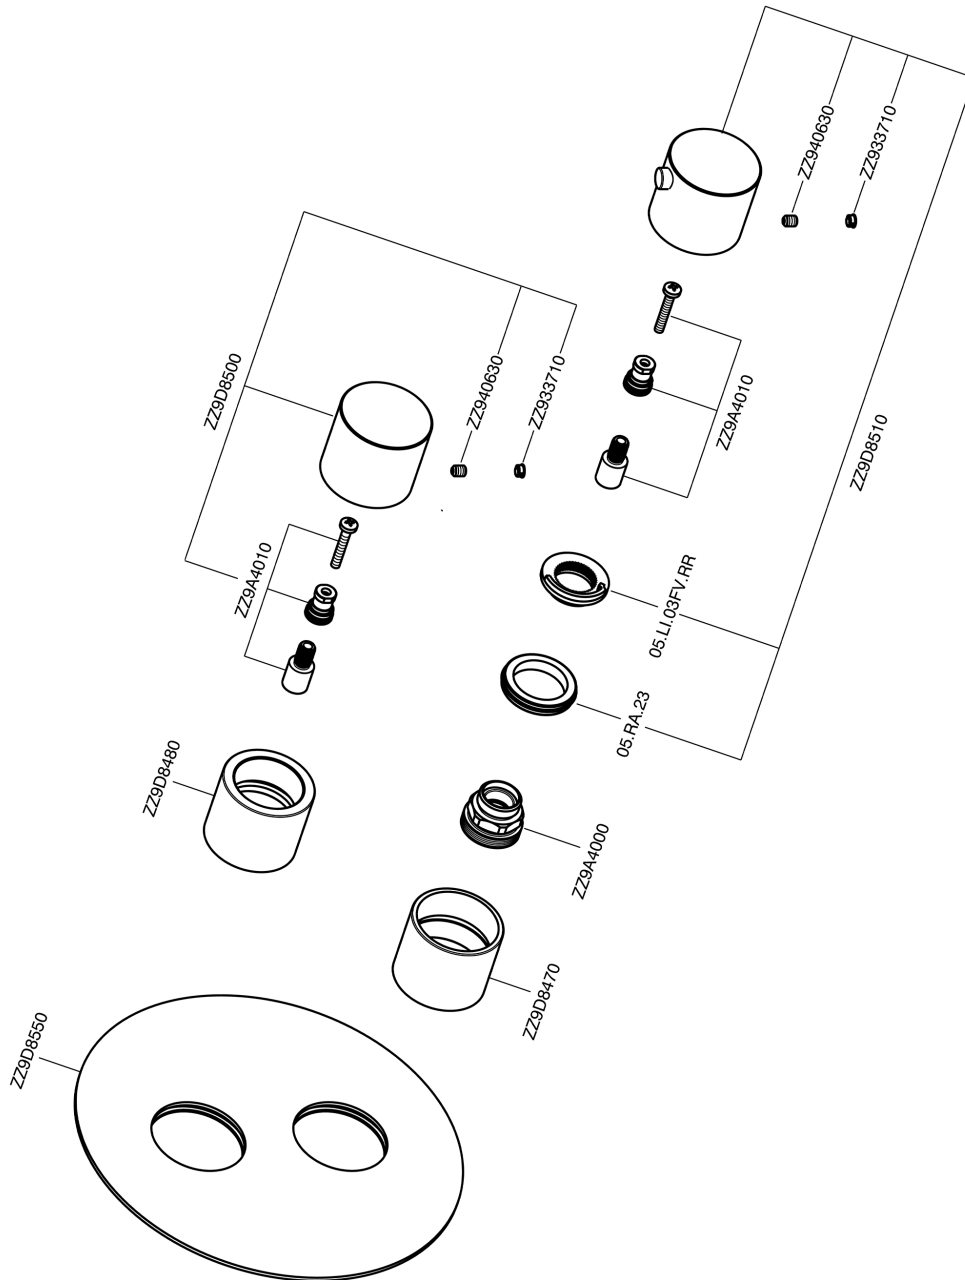

## Parte esterna termostatico doccia incasso 3 uscite SMOOTH X32\_X3018200

X3018200

<https://www.cisal.it/parte-esterna-termostatico-doccia-incasso-3-uscite-smooth-x32-x3018200>

## Parte incasso termostatico doccia 3 uscite INCASSO\_ZA018201

ZA018201

<https://www.cisal.it/parte-incasso-termostatico-doccia-3-uscite-incasso-za018201>

2026-03-07