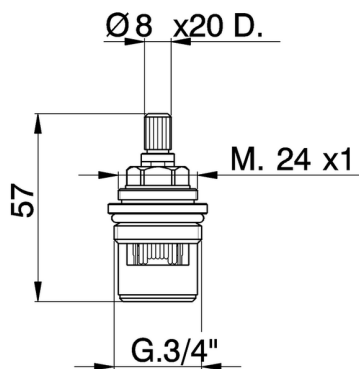

Vitone ceramico 3/4" SX 90° RICAMBI_ZZ942520

MODELLO **ZZ942520**

Vitone ceramico 3/4" SX 90°, per serie AA, AC

FINITURE DISPONIBILI

CARATTERISTICHE

2026-06-25