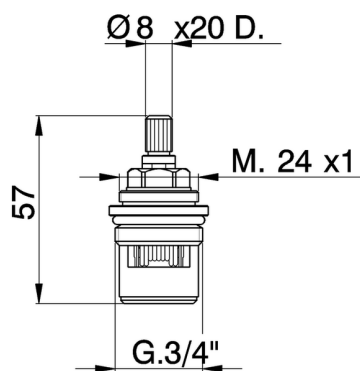

Vitone ceramico 3/4" SX 90° RICAMBI_ZZ942520

MODELLO **ZZ942520**

Vitone ceramico 3/4" SX 90°, per serie AA, AC

FINITURE DISPONIBILI

CARATTERISTICHE

2026-05-11