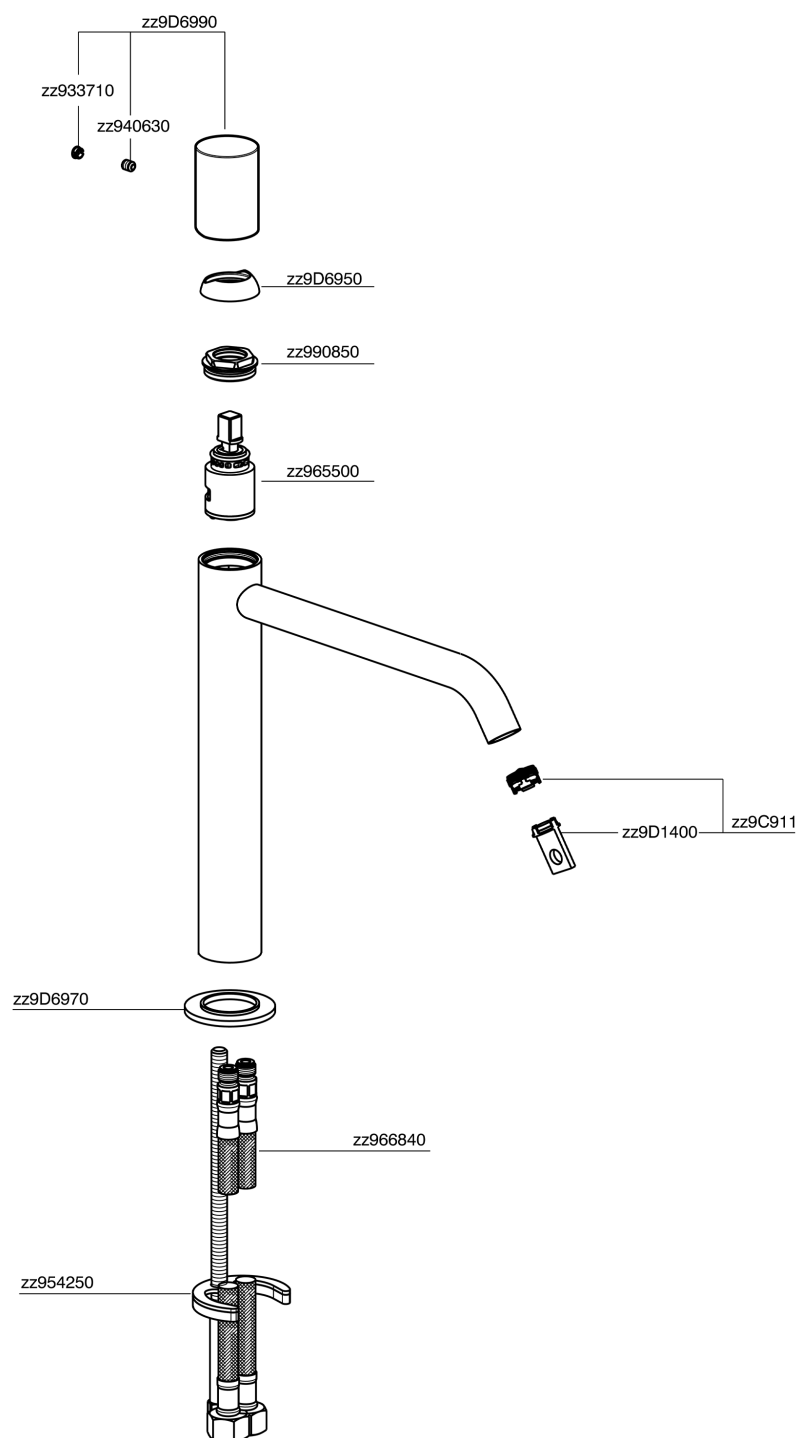

Miscelatore monocomando lavabo alto SMOOTH X32_X3003544

X3003544

<https://www.cisal.it/miscelatore-monocomando-lavabo-alto-smooth-x32-x3003544>

2026-04-17