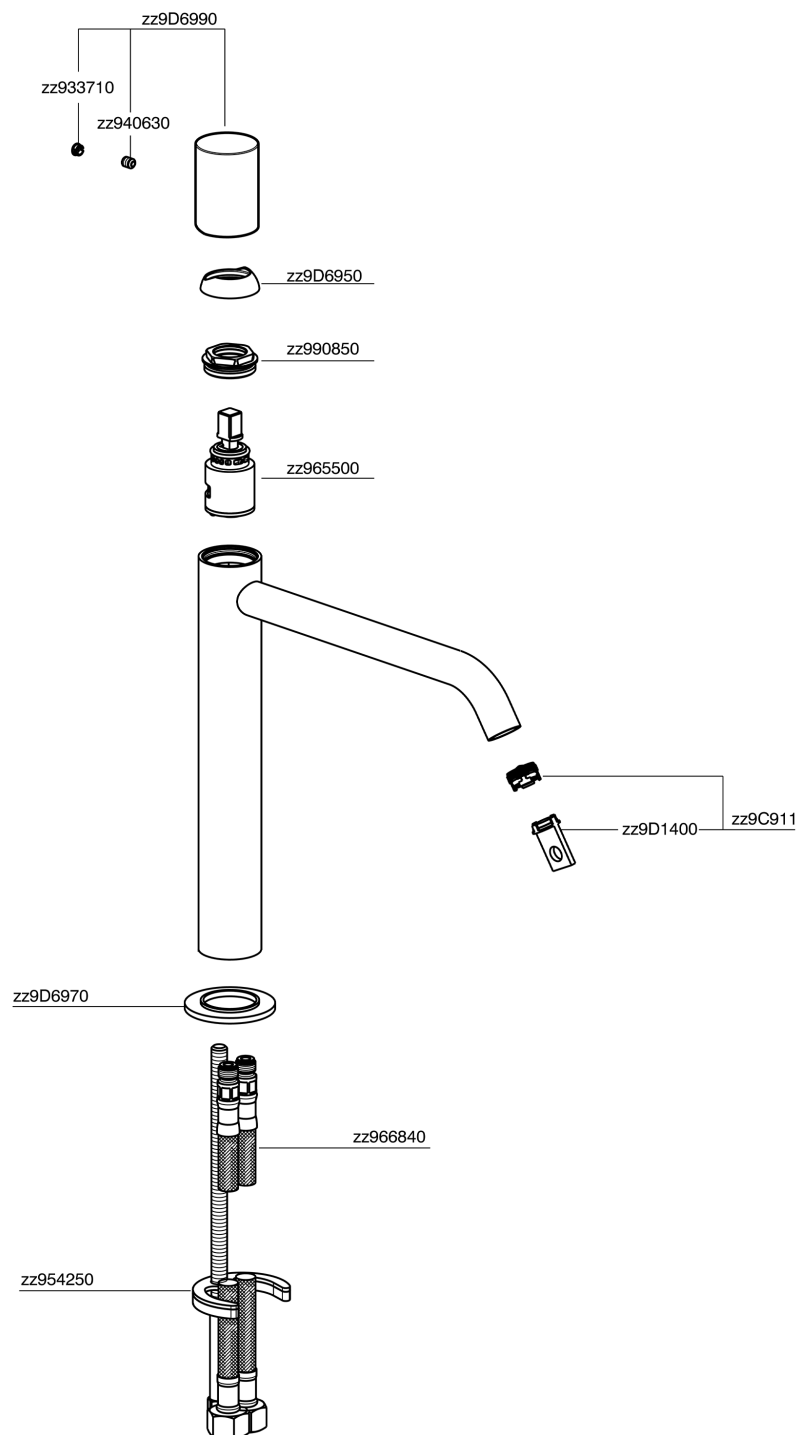

Miscelatore monocomando lavabo alto SMOOTH X32_X3003544

MODELLO **X3003544**

Miscelatore monocomando lavabo alto, senza scarico automatico, flex inox G.3/8", con leva liscia, Inox AISI 316L

FINITURE DISPONIBILI

-  **D1** D1 Inox Spazzolato
-  **5H** 5H Dark Brass Brushed
-  **5L** 5L Black Titanium Spazzolato
-  **5N** 5N Oro Rosa Spazzolato

CARATTERISTICHE

Ricambio Cartuccia **ZZ96550000**

Cartuccia Monocomando 25 mm

Miscelatore monocomando lavabo alto SMOOTH X32_X3003544

X3003544

<https://www.cisal.it/miscelatore-monocomando-lavabo-alto-smooth-x32-x3003544>

2026-04-17