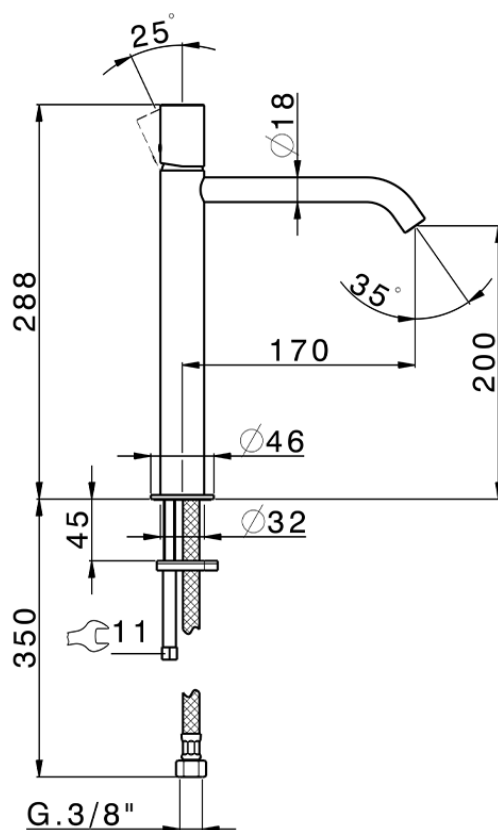

Miscelatore monocomando lavabo alto SMOOTH X32_X3003544

X3003544

<https://www.cisal.it/miscelatore-monocomando-lavabo-alto-smooth-x32-x3003544>

2026-04-17