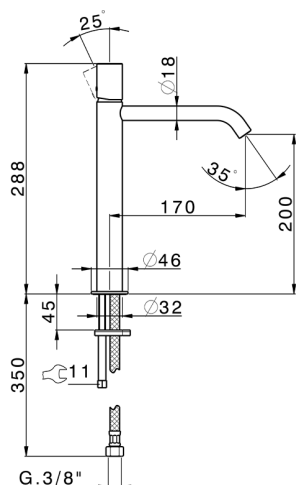

Miscelatore monocomando lavabo alto SMOOTH X32_X3003544

MODELLO **X3003544**

Miscelatore monocomando lavabo alto, senza scarico automatico, flex inox G.3/8", con leva liscia, Inox AISI 316L

FINITURE DISPONIBILI

-  **D1** D1 Inox Spazzolato
-  **5H** 5H Dark Brass Brushed
-  **5L** 5L Black Titanium Spazzolato
-  **5N** 5N Oro Rosa Spazzolato

CARATTERISTICHE

Ricambio Cartuccia **ZZ96550000**

Cartuccia Monocomando 25 mm

Miscelatore monocomando lavabo alto SMOOTH X32_X3003544

X3003544

<https://www.cisal.it/miscelatore-monocomando-lavabo-alto-smooth-x32-x3003544>

2026-04-17