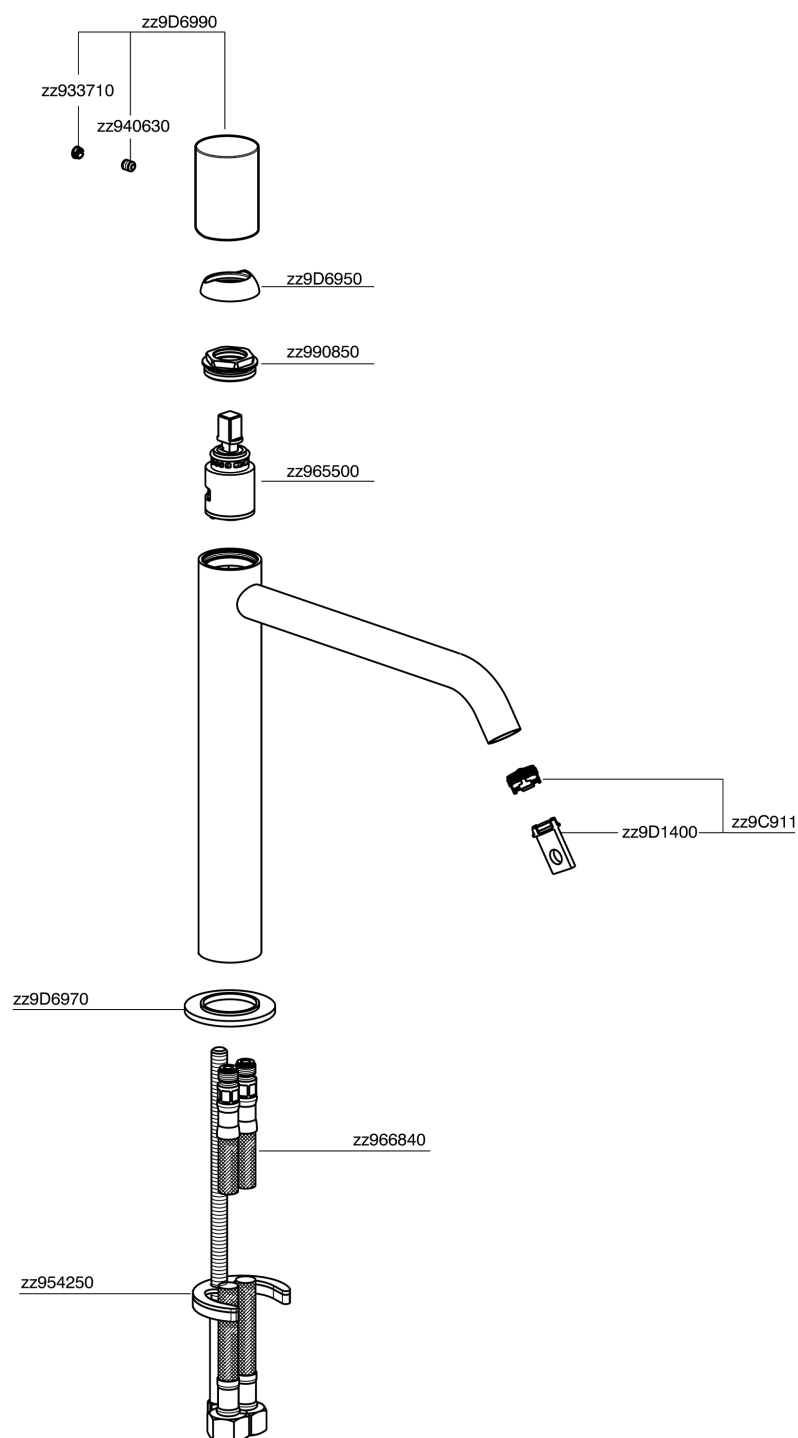

Miscelatore monocomando lavabo alto SMOOTH X32_X3003544

MODELLO **X3003544**

Miscelatore monocomando lavabo alto, senza scarico automatico, flex inox G.3/8", con leva liscia, Inox AISI 316L

FINITURE DISPONIBILI

-  **D1** D1 Inox Spazzolato
-  **5H** 5H Dark Brass Brushed
-  **5L** 5L Black Titanium Spazzolato
-  **5N** 5N Oro Rosa Spazzolato

CARATTERISTICHE

Ricambio Cartuccia **ZZ96550000**

Cartuccia Monocomando 25 mm

Miscelatore monocomando lavabo alto SMOOTH X32_X3003544

X3003544

<https://www.cisal.it/miscelatore-monocomando-lavabo-alto-smooth-x32-x3003544>

2026-04-17