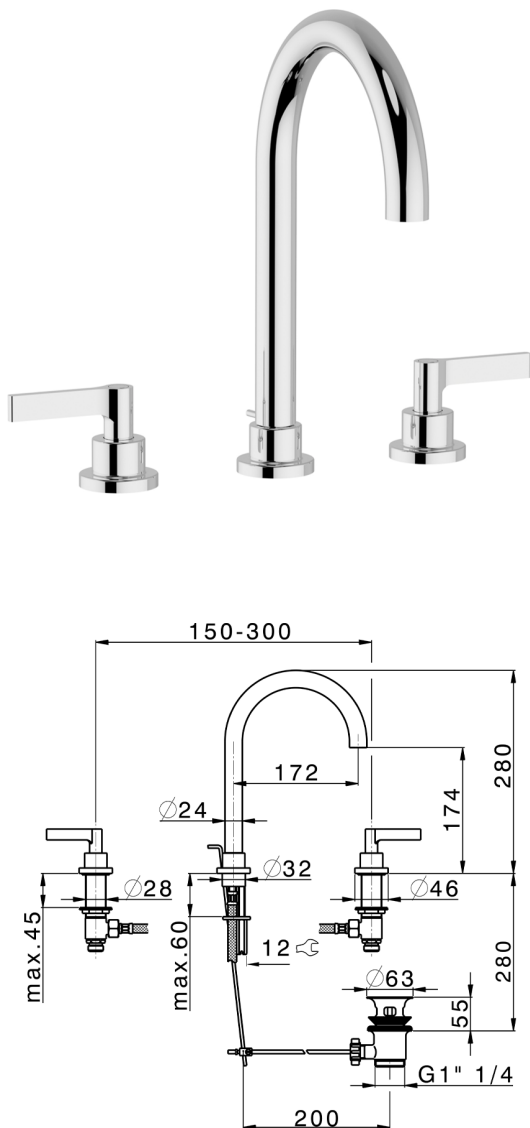

Miscelatore lavabo 3 fori GRACE_GL001060

MODELLO **GL001060**

Miscelatore lavabo 3 fori, con scarico automatico
1"1/4

FINITURE DISPONIBILI

-  **21** 21 Cromo
-  **2F** 2F Nichel Spazzolato
-  **2W** 2W Oro Spazzolato
-  **5H** 5H Dark Brass Brushed
-  **5L** 5L Black Titanium Spazzolato
-  **6T** 6T Cromo/Nero Opaco