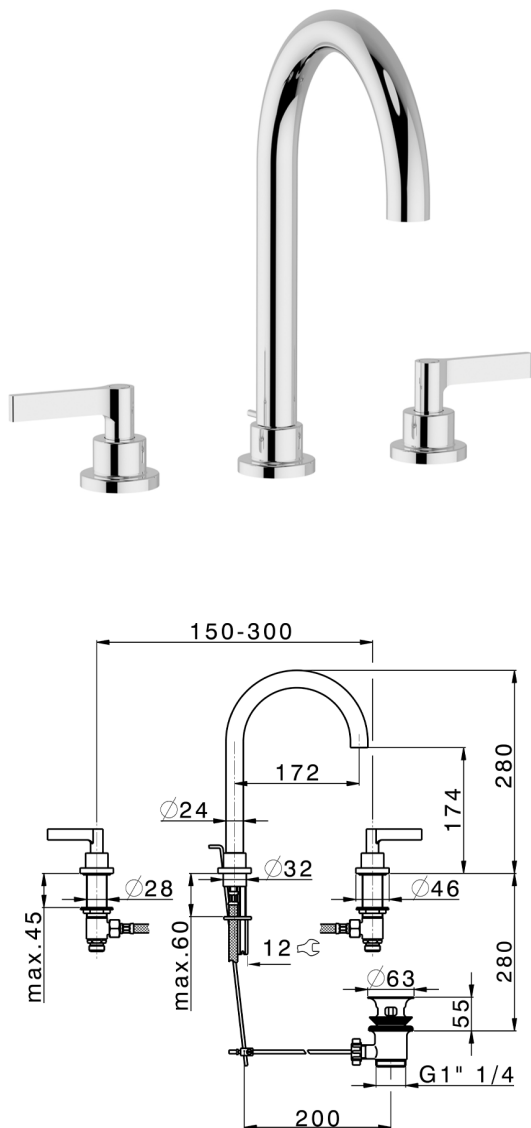

Miscelatore lavabo 3 fori GRACE_GL001060

MODELLO **GL001060**

Miscelatore lavabo 3 fori, con scarico automatico
1"1/4

FINITURE DISPONIBILI

-  **21** 21 Cromo
-  **2F** 2F Nichel Spazzolato
-  **2W** 2W Oro Spazzolato
-  **5H** 5H Dark Brass Brushed
-  **5L** 5L Black Titanium Spazzolato
-  **6T** 6T Cromo/Nero Opaco