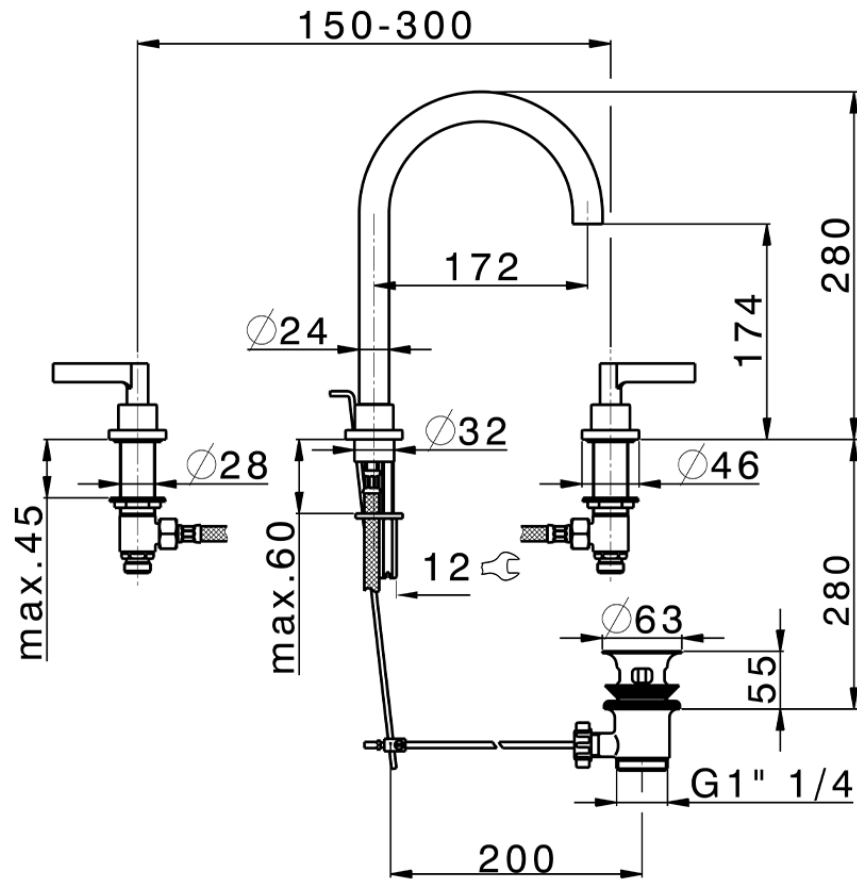

## Miscelatore lavabo 3 fori GRACE\_GL001060

GL001060

<https://www.cisal.it/miscelatore-lavabo-3-fori-grace-gl001060>

2026-05-05