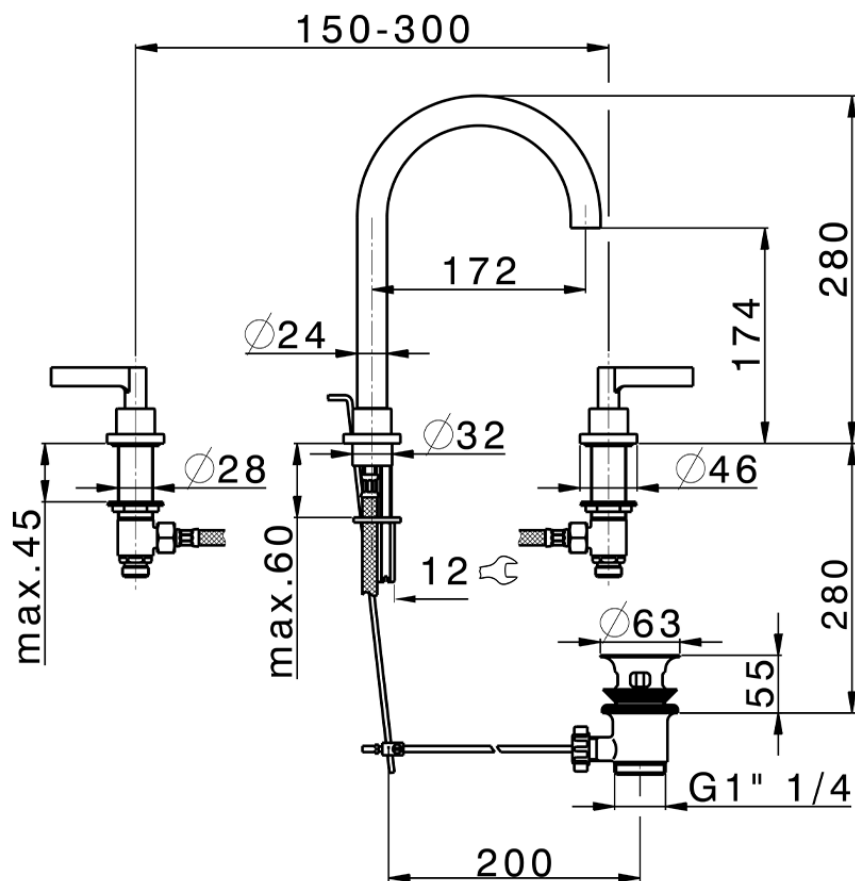

Miscelatore lavabo 3 fori GRACE_GL001060

GL001060

<https://www.cisal.it/miscelatore-lavabo-3-fori-grace-gl001060>

2026-06-19