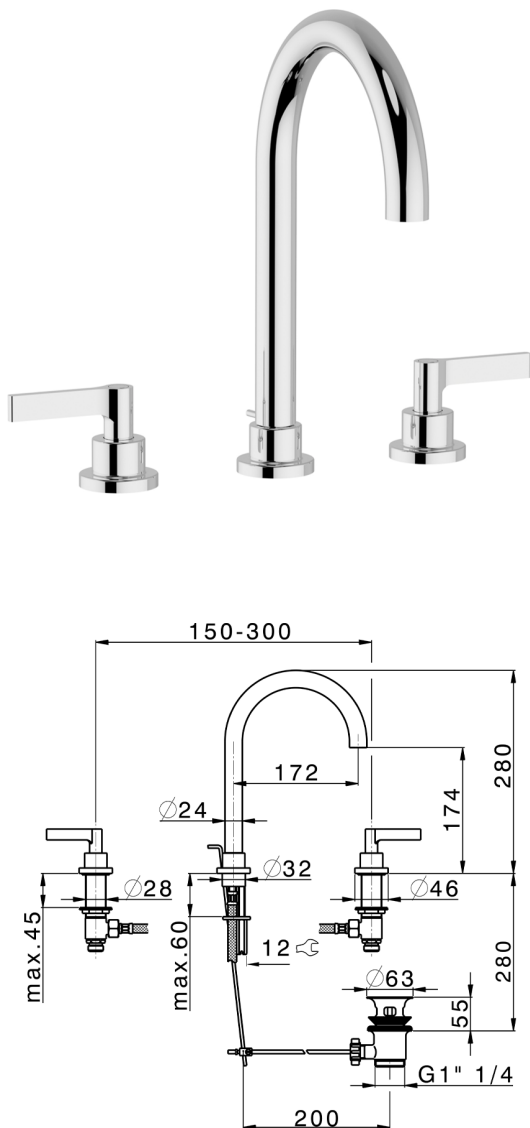

## Miscelatore lavabo 3 fori GRACE\_GL001060

MODELLO **GL001060**

Miscelatore lavabo 3 fori, con scarico automatico  
1"1/4

### FINITURE DISPONIBILI

-  **21** 21 Cromo
-  **2F** 2F Nichel Spazzolato
-  **2W** 2W Oro Spazzolato
-  **5H** 5H Dark Brass Brushed
-  **5L** 5L Black Titanium Spazzolato
-  **6T** 6T Cromo/Nero Opaco