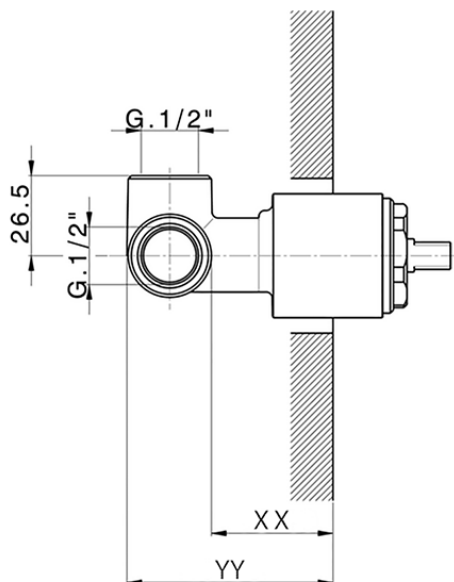

## Parte incasso monocomando doccia INCASSO\_ZA005300

Piastra/Plate/Plaque/Platte/Placa  
 2-3mm: XX 27-47 YY 54-74  
 10mm: XX 16-40 YY 43-68

ZA005300

<https://www.cisal.it/parte-incasso-monocomando-doccia-incasso-za005300>