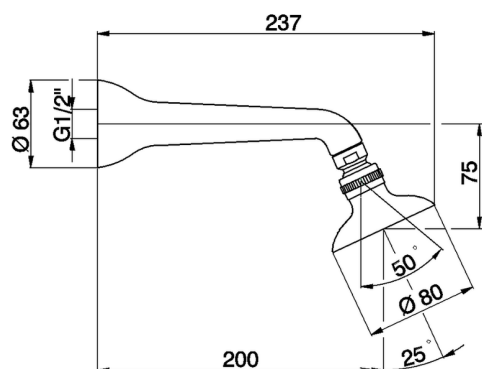

Braccio doccia ARCANA COMPLEMENTI_AR001540

MODELLO **AR001540**

Braccio doccia, L.200 mm

FINITURE DISPONIBILI

-  **21** 21 Cromo
-  **24** 24 Oro
-  **26** 26 Vecchio Rame
-  **27** 27 Vecchio Bronzo
-  **2A** 2A Nichel Satinato Spazzolato
-  **74** 74 Cromo/Oro