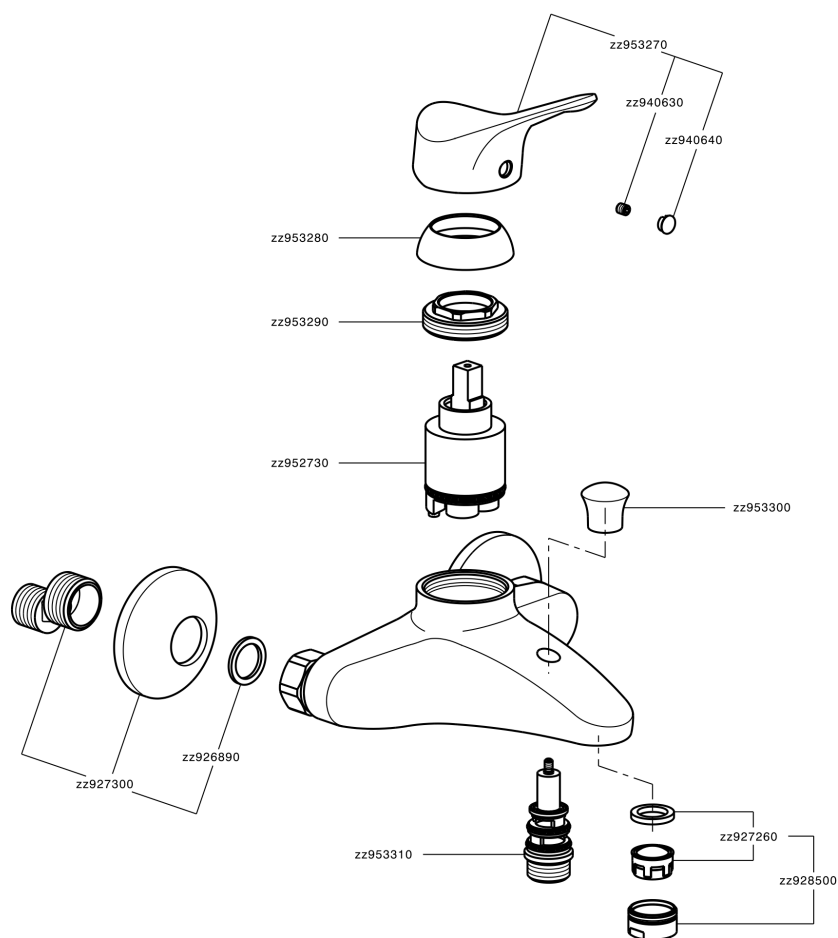

Miscelatore monocomando vasca MITO3_M3000130

M3000130

<https://www.cisal.it/miscelatore-monocomando-vasca-mito3-m3000130>

2026-06-28