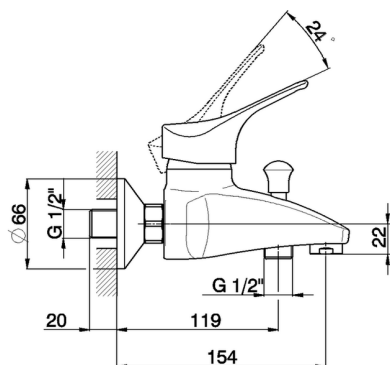

Miscelatore monocomando vasca MITO3_M3000130

MODELLO **M3000130**

Miscelatore monocomando vasca, senza completo doccia, attacco per flessibile 1/2" M

FINITURE DISPONIBILI

CARATTERISTICHE

Ricambio Cartuccia **ZZ95273000**

Cartuccia Monocomando 40 mm

Miscelatore monocomando vasca MITO3_M3000130

M3000130

<https://www.cisal.it/miscelatore-monocomando-vasca-mito3-m3000130>

2026-06-28