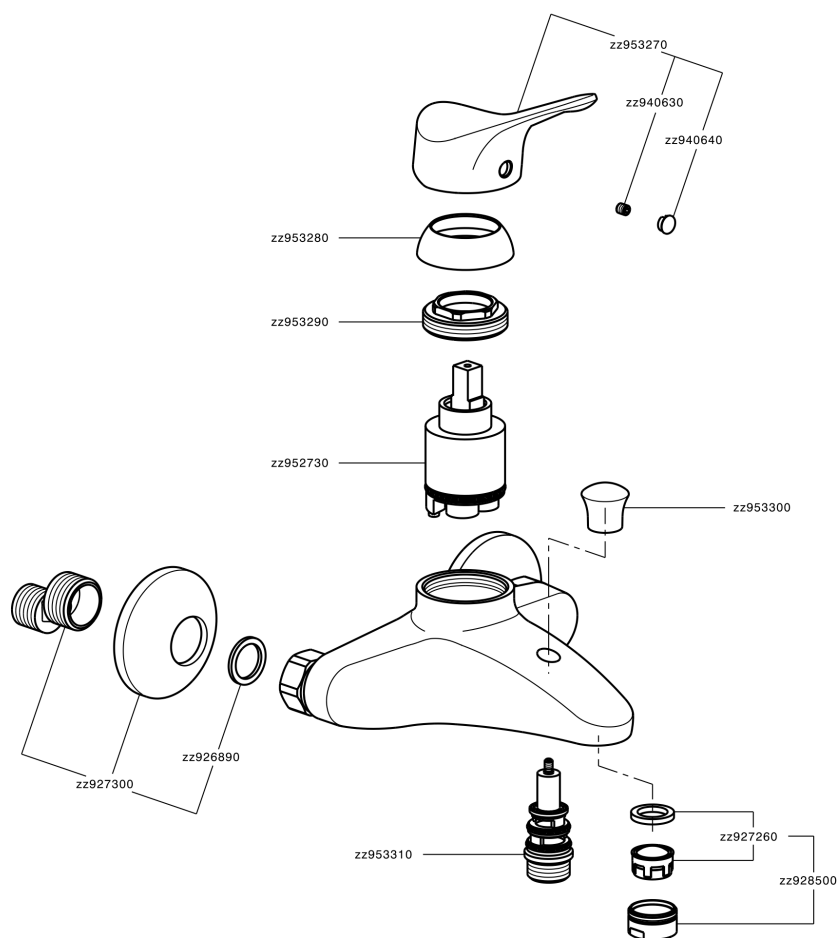

Miscelatore monocomando vasca MITO3_M3000130

MODELLO **M3000130**

Miscelatore monocomando vasca, senza completo doccia, attacco per flessibile 1/2" M

FINITURE DISPONIBILI

CARATTERISTICHE

Ricambio Cartuccia **ZZ95273000**

Cartuccia Monocomando 40 mm

Miscelatore monocomando vasca MITO3_M3000130

M3000130

<https://www.cisal.it/miscelatore-monocomando-vasca-mito3-m3000130>

2026-06-28