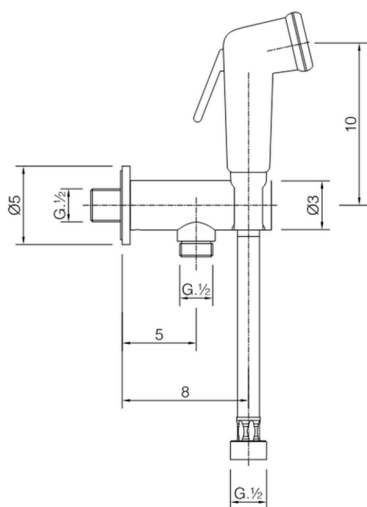

Set doccetta igienica completo IDROSCOPINI

MODELLO **M3007910**

Set doccetta igienica completo ,supporto murale con valvola di sicurezza ,doccetta igienica ,flex PVC 120 cm

FINITURE DISPONIBILI

21 21 Cromo

CARATTERISTICHE

Doccetta Igienica **1**

2022-10-06