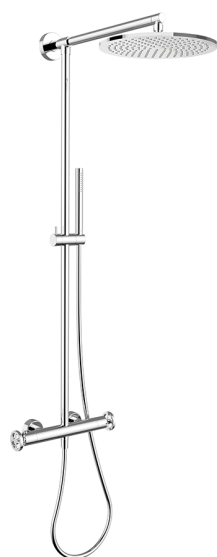

Colonna doccia termostatica 2 funzioni GRACE_MNC7801N

MODELLO **MNC7801N**

Colonna doccia termostatica 2 funzioni, devia stop 2 uscite, colonna fissa, supporto doccetta scorrevole in Ottone, doccetta monogetto D.22,5 mm in Ottone, soffione tondo D.300 mm sp.8 mm in OTTONE, flessibile liscio SUPREME 150 cm

FINITURE DISPONIBILI

21 21 Cromo

6T 6T Cromo/Nero Opaco

CARATTERISTICHE

Ricambio Cartuccia **22.04A.AR - ZZ97279004**

Cartuccia Termostatica Argo 2 (filtro lungo)

DeviaStop

La tecnologia Devia Stop di Cisal consente con un semplice movimento rotativo di gestire la portata dell'acqua e di scegliere la modalità d'erogazione (soffione, doccetta a mano).

Termostatico

Il Termostatico Cisal è il tuo personale gestore dell'acqua che ti aiuta a gestire e controllare acqua ed energia senza sprechi.

2026-06-09