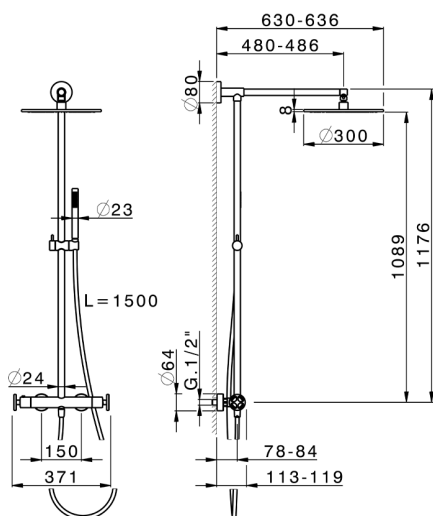

Colonna doccia termostatica 2 funzioni GRACE_MNC7801N

MODELLO **MNC7801N**

Colonna doccia termostatica 2 funzioni, devia stop 2 uscite, colonna fissa, supporto doccetta scorrevole in Ottone, doccetta monogetto D.22,5 mm in Ottone, soffione tondo D.300 mm sp.8 mm in OTTONE, flessibile liscio SUPREME 150 cm

FINITURE DISPONIBILI

21 21 Cromo

6T 6T Cromo/Nero Opaco

CARATTERISTICHE

Ricambio Cartuccia **22.04A.AR - ZZ97279004**

Cartuccia Termostatica Argo 2 (filtro lungo)

DeviaStop

La tecnologia Devia Stop di Cisal consente con un semplice movimento rotativo di gestire la portata dell'acqua e di scegliere la modalità d'erogazione (soffione, doccetta a mano).