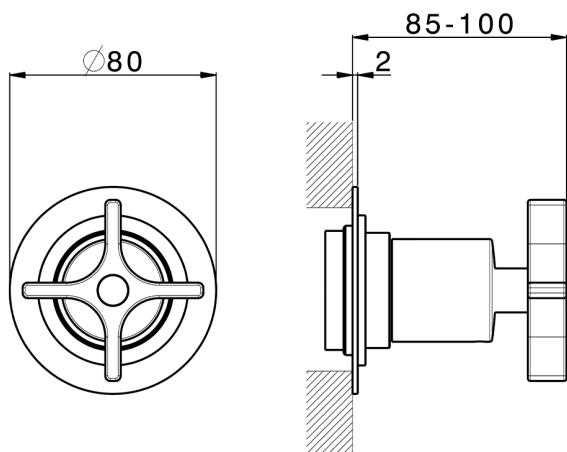

Parte esterna rubinetto GRACE_GS003310

MODELLO **GS003310**

Parte esterna rubinetto, senza parte incasso, per art. ZA003330-ZA003340

FINITURE DISPONIBILI

-  **21** 21 Cromo
-  **2F** 2F Nichel Spazzolato
-  **2W** 2W Oro Spazzolato
-  **5H** 5H Dark Brass Brushed
-  **5L** 5L Black Titanium Spazzolato
-  **6T** 6T Cromo/Nero Opaco

CARATTERISTICHE

Installazione **Incasso**
 Parti Incasso necessarie **ZA003340**
ZA003330

Parte incasso rubinetto 1/2" INCASSO_ZA003340

MODELLO **ZA003340**

Parte incasso rubinetto 1/2", apertura in senso antiorario

FINITURE DISPONIBILI

04 04 Senza Finitura

CARATTERISTICHE

Incasso **1**

Piastra/Plate/Plaque/Platte/Placa
 2-3mm: XX 31-46 YY 80-95
 10mm: XX 25-40 YY 76-91

Parte incasso rubinetto 3/4" INCASSO_ZA003330

MODELLO **ZA003330**

Parte incasso rubinetto 3/4", apertura in senso antiorario

FINITURE DISPONIBILI

04 04 Senza Finitura

CARATTERISTICHE

Incasso **1**

Piastra/Plate/Plaque/Platte/Placa

2-3mm: XX 31-46 YY 80-95

10mm: XX 25-40 YY 76-91