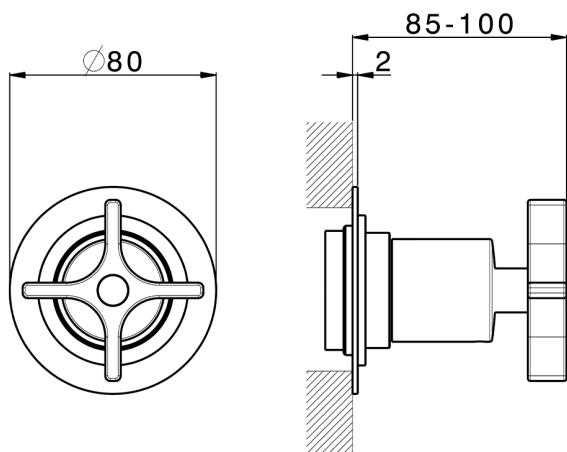

## Parte esterna rubinetto GRACE\_GS003310

MODELLO **GS003310**

Parte esterna rubinetto, senza parte incasso, per art. ZA003330-ZA003340

## Parte incasso rubinetto 1/2" INCASSO\_ZA003340

MODELLO **ZA003340**

Parte incasso rubinetto 1/2", apertura in senso antiorario

FINITURE DISPONIBILI

**04** 04 Senza Finitura

CARATTERISTICHE

Incasso **1**

Piastra/Plate/Plaque/Platte/Placa  
 2-3mm: XX 31-46 YY 80-95  
 10mm: XX 25-40 YY 76-91

## Parte incasso rubinetto 3/4" INCASSO\_ZA003330

MODELLO **ZA003330**

Parte incasso rubinetto 3/4", apertura in senso antiorario

FINITURE DISPONIBILI

**04** 04 Senza Finitura

CARATTERISTICHE

Incasso **1**

Piastra/Plate/Plaque/Platte/Placa

2-3mm: XX 31-46 YY 80-95

10mm: XX 25-40 YY 76-91

2026-07-06