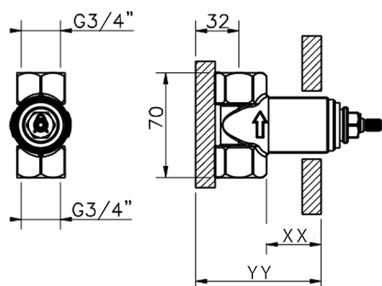

## Parte incasso rubinetto 1/2" INCASSO\_ZA003340

MODELLO **ZA003340**

Parte incasso rubinetto 1/2", apertura in senso antiorario

FINITURE DISPONIBILI

**04** 04 Senza Finitura

CARATTERISTICHE

Incasso **1**

Piastra/Plate/Plaque/Platte/Placa  
 2-3mm: XX 31-46 YY 80-95  
 10mm: XX 25-40 YY 76-91

## Parte incasso rubinetto 3/4" INCASSO\_ZA003330

MODELLO **ZA003330**

Parte incasso rubinetto 3/4", apertura in senso antiorario

FINITURE DISPONIBILI

**04** 04 Senza Finitura

CARATTERISTICHE

Incasso **1**

Piastra/Plate/Plaque/Platte/Placa

2-3mm: XX 31-46 YY 80-95

10mm: XX 25-40 YY 76-91

2026-07-06