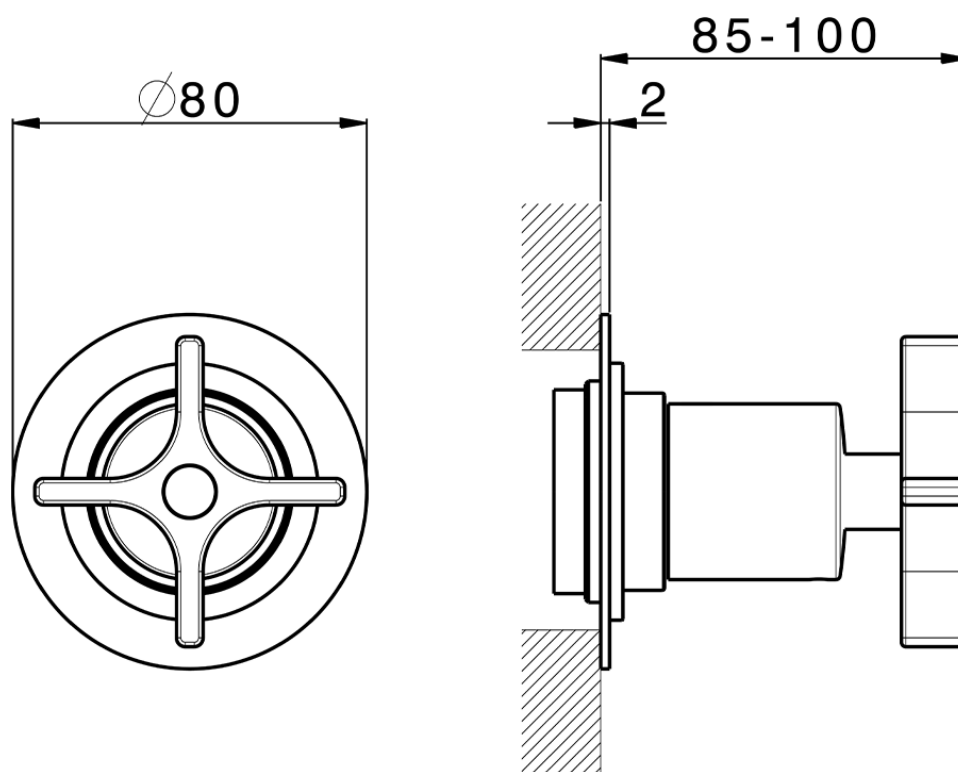

Parte esterna rubinetto GRACE_GS003310

GS003310

<https://www.cisal.it/parte-esterna-rubinetto-grace-gs003310>

Piastra/Plate/Plaque/Platte/Placa
 2-3mm: XX 31-46 YY 80-95
 10mm: XX 25-40 YY 76-91

ZA003340

<https://www.cisal.it/parte-incasso-rubinetto-1-2-incasso-za003340>

Piastra/Plate/Plaque/Platte/Placa

2-3mm: XX 31-46 YY 80-95

10mm: XX 25-40 YY 76-91

ZA003330

<https://www.cisal.it/parte-incasso-rubinetto-3-4-incasso-za003330>

2026-07-06