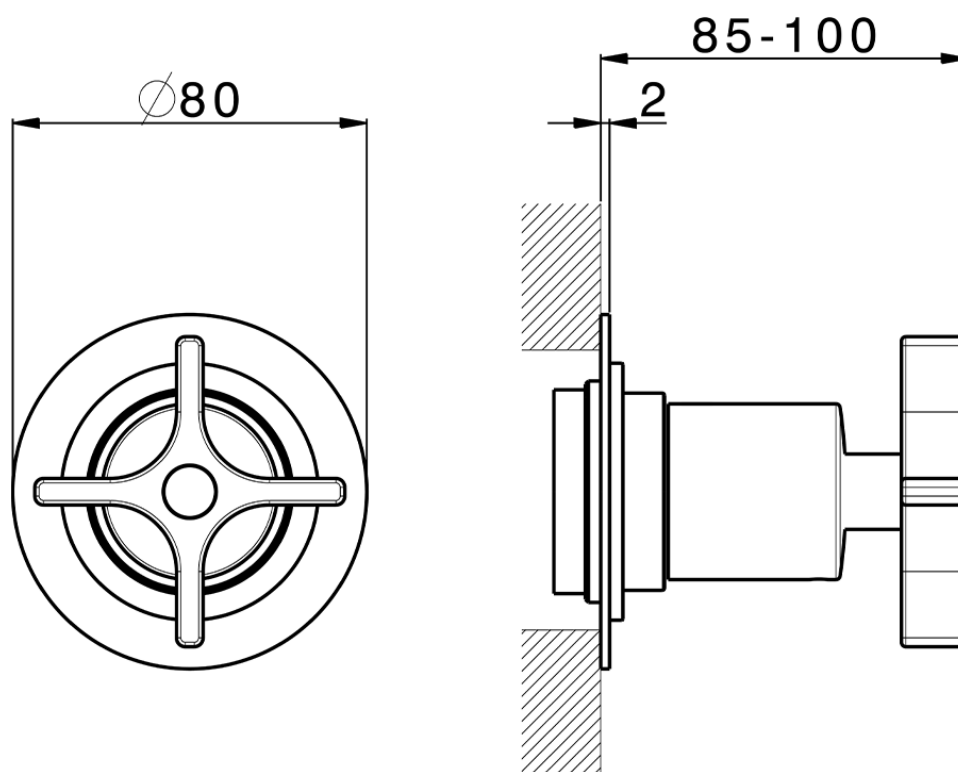

Parte esterna rubinetto GRACE_GS003310

GS003310

<https://www.cisal.it/parte-esterna-rubinetto-grace-gs003310>

Piastra/Plate/Plaque/Platte/Placa
 2-3mm: XX 31-46 YY 80-95
 10mm: XX 25-40 YY 76-91

ZA003340

<https://www.cisal.it/parte-incasso-rubinetto-1-2-incasso-za003340>

Piastra/Plate/Plaque/Platte/Placa
 2-3mm: XX 31-46 YY 80-95
 10mm: XX 25-40 YY 76-91

ZA003330

<https://www.cisal.it/parte-incasso-rubinetto-3-4-incasso-za003330>

2026-05-22